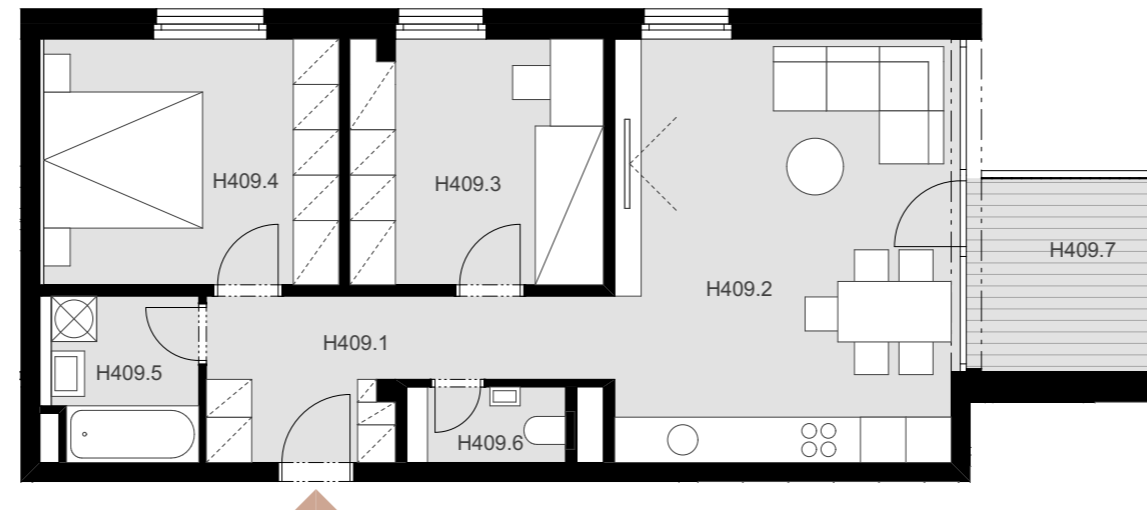

NOVÉ NÁBREŽIE

POPRAD

BYT H 409

H409.1	Vstup + chodba	8,62 m ²
H409.2	Obývacia izba + kuchyňa	25,45 m ²
H409.3	Izba	10,81 m ²
H409.4	Izba	12,67 m ²
H409.5	Kúpeľňa	4,36 m ²
H409.6	WC	2,10 m ²

Plocha bytu 64,01 m²

H409.7 Terasa 6,66 m²

Plocha celkom 70,67 m²

3

IZBOVÝ BYT

4.

NADZEMNÉ PODLAŽIE

0944 000 233

www.novenabrezie.sk