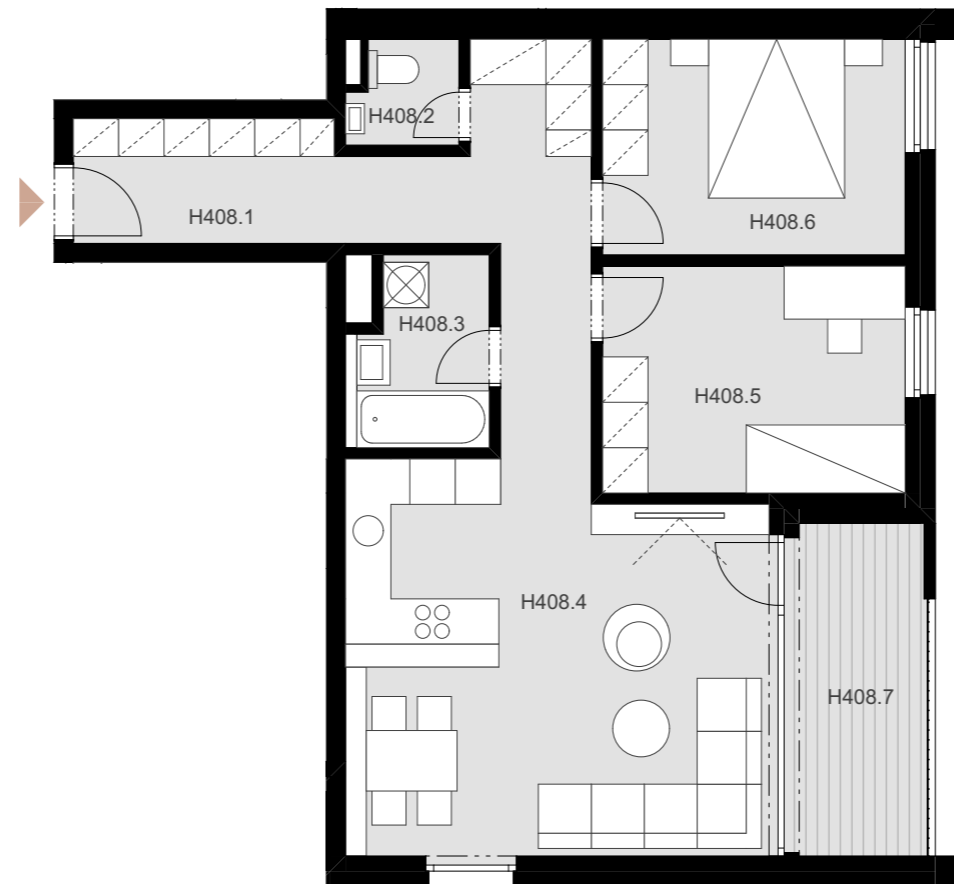

NOVÉ NÁBREŽIE

POPRAD

BYT H 408

H408.1	Vstup + chodba	15,50 m ²
H408.2	WC	1,89 m ²
H408.3	Kúpeľňa	4,32 m ²
H408.4	Obývacia izba + kuchyňa	28,64 m ²
H408.5	Izba	12,00 m ²
H408.6	Izba	11,40 m ²

Plocha bytu 73,75 m²

H408.7 Loggia 8,27 m²

Plocha celkom 82,02 m²

3

IZBOVÝ BYT

4.

NADZEMNÉ PODLAŽIE

0944 000 233

www.novenabrezie.sk