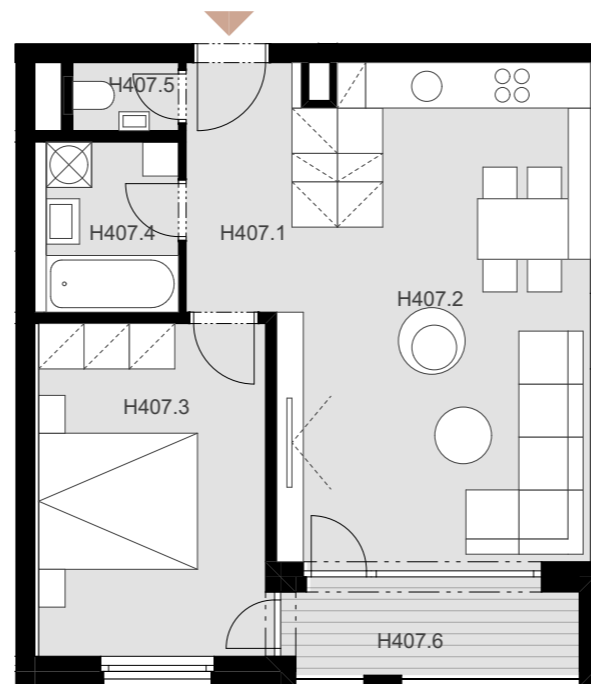

## BYT H 407

H407.1	Vstup + chodba	6,31 m <sup>2</sup>
H407.2	Obývacia izba + kuchyňa	25,12 m <sup>2</sup>
H407.3	Izba	13,30 m <sup>2</sup>
H407.4	Kúpeľňa	4,27 m <sup>2</sup>
H407.5	WC	1,26 m <sup>2</sup>

**Plocha bytu 50,26 m<sup>2</sup>**

H407.6 Loggia 4,91 m<sup>2</sup>

**Plocha celkom 55,17 m<sup>2</sup>**

# 2

IZBOVÝ BYT