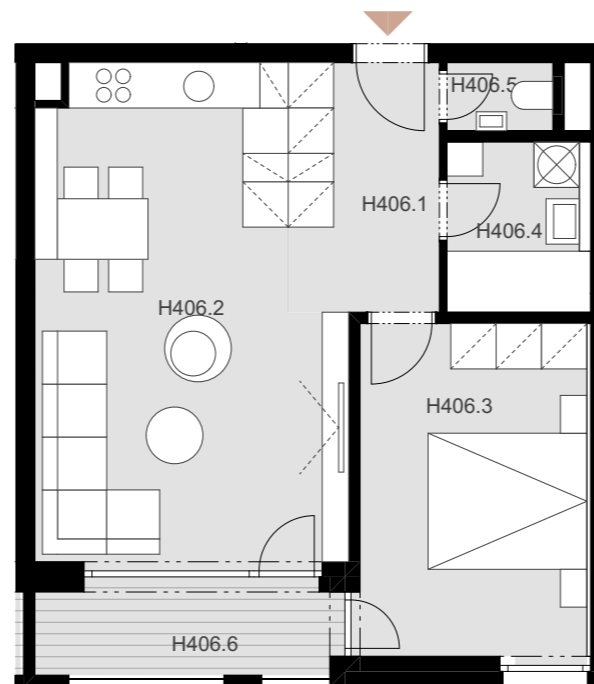

NOVÉ NÁBREŽIE
POPRAD

BYT H 406

H406.1	Vstup + chodba	6,60 m ²
H406.2	Obývacia izba + kuchyňa	24,86 m ²
H406.3	Izba	13,42 m ²
H406.4	Kúpeľňa	4,27 m ²
H406.5	WC	1,26 m ²

Plocha bytu 50,41 m²

H406.6 Loggia 5,14 m²

Plocha celkom 55,55 m²

2

IZBOVÝ BYT

4.

NADZEMNÉ PODLAŽIE

0944 000 233

www.novenabrezie.sk