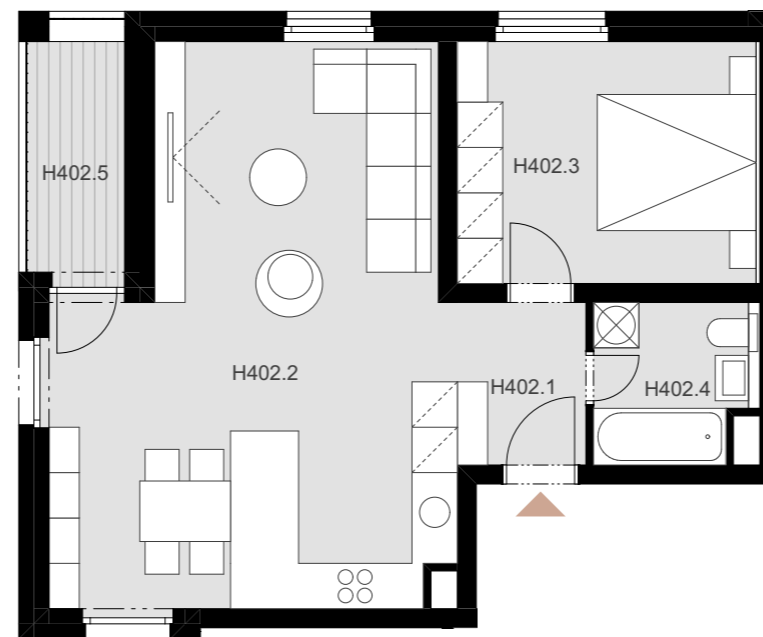

## APARTMÁN H 402

|        |                            |                      |
|--------|----------------------------|----------------------|
| H402.1 | Vstup                      | 3,66 m <sup>2</sup>  |
| H402.2 | Obývacia izba +<br>kuchyňa | 34,94 m <sup>2</sup> |
| H402.3 | Izba                       | 12,80 m <sup>2</sup> |
| H402.4 | Kúpeľňa                    | 4,47 m <sup>2</sup>  |

**Plocha bytu** 55,87 m<sup>2</sup>

H402.5 Balkón 4,16 m<sup>2</sup>

**Plocha celkom** 60,03 m<sup>2</sup>

2

IZBOVÝ BYT

4.

NADZEMNÉ PODLAŽIE

**0944 000 233**