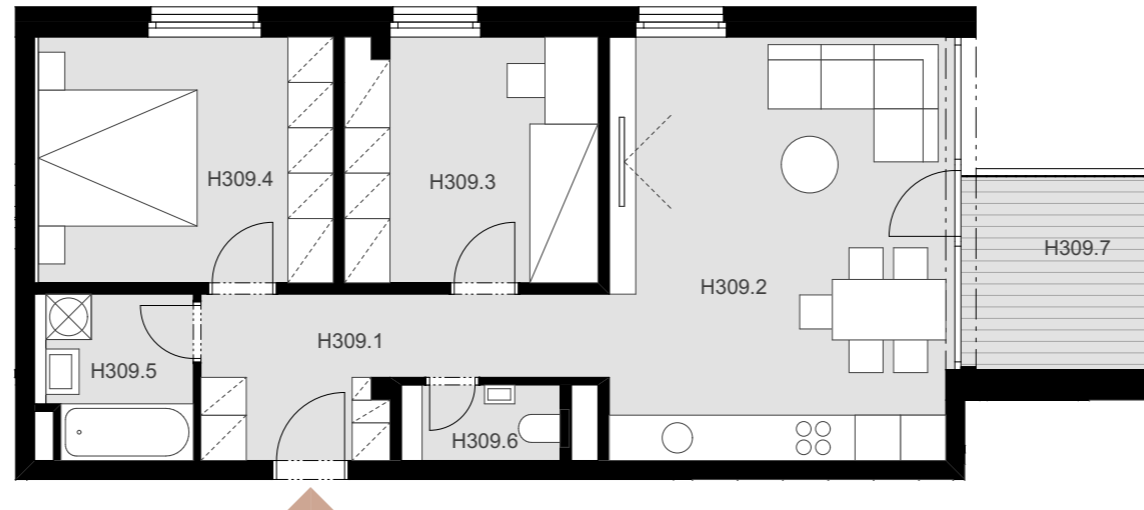

NOVÉ NÁBREŽIE

POPRAD

BYT H 309

| | | |
|--------|----------------------------|----------------------|
| H309.1 | Vstup + chodba | 8,62 m ² |
| H309.2 | Obývacia izba + kuchyňa | 25,45 m ² |
| H309.3 | Izba | 10,81 m ² |
| H309.4 | Izba | 12,67 m ² |
| H309.5 | Kúpeľňa | 4,36 m ² |
| H309.6 | WC | 2,10 m ² |

Plocha bytu **64,01 m²**

H309.7 Terasa 6,66 m²

Plocha celkom **70,67 m²**

3

IZBOVÝ BYT

3.

NADZEMNÉ PODLAŽIE

0944 000 233