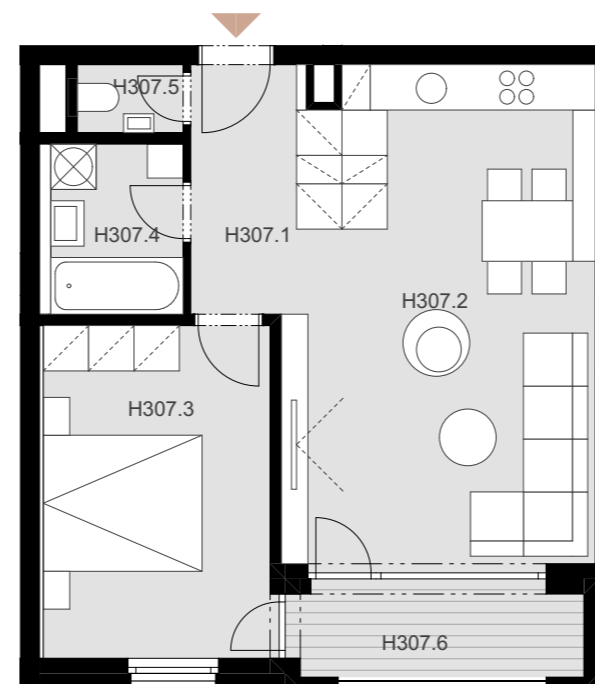

NOVÉ NÁBREŽIE
POPRAD

BYT H 307

H307.1	Vstup + chodba	6,32 m ²
H307.2	Obývacia izba + kuchyňa	25,13 m ²
H307.3	Izba	13,30 m ²
H307.4	Kúpeľňa	4,27 m ²
H307.5	WC	1,26 m ²

Plocha bytu 50,28 m²

H307.6 Loggia 4,92 m²

Plocha celkom 55,20 m²

2

IZBOVÝ BYT

3.

NADZEMNÉ PODLAŽIE

0944 000 233

www.novenabrezie.sk