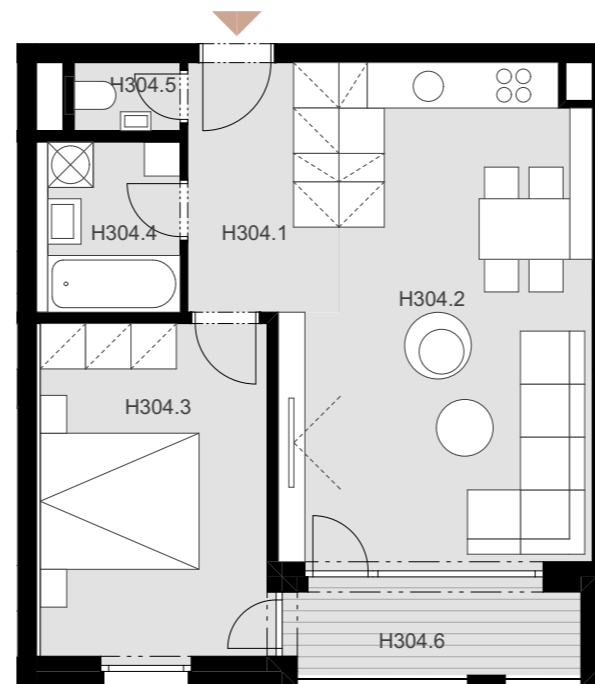

## BYT H 304

H304.1	Vstup + chodba	6,60 m <sup>2</sup>
H304.2	Obývacia izba + kuchyňa	24,86 m <sup>2</sup>
H304.3	Izba	13,45 m <sup>2</sup>
H304.4	Kúpeľňa	4,27 m <sup>2</sup>
H304.5	WC	1,26 m <sup>2</sup>

**Plocha bytu 50,44 m<sup>2</sup>**

H304.6 Loggia 4,92 m<sup>2</sup>

**Plocha celkom 55,36 m<sup>2</sup>**

# 2

IZBOVÝ BYT