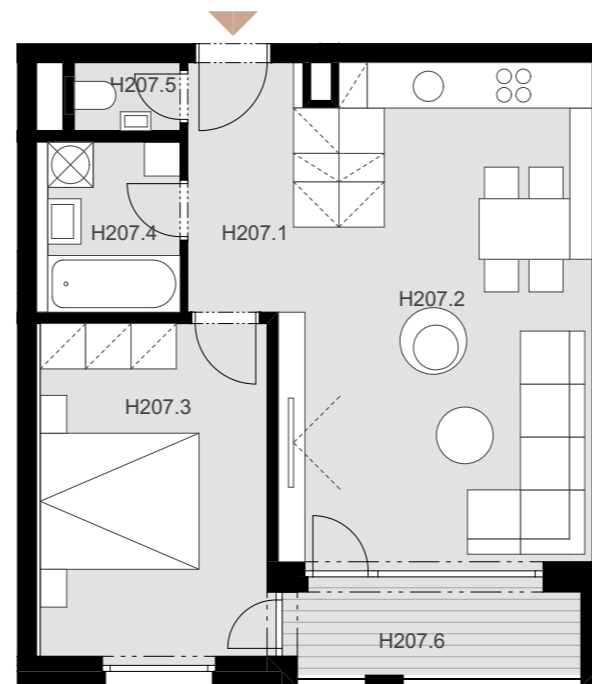

NOVÉ NÁBREŽIE
POPRAD

BYT H 207

H207.1	Vstup + chodba	6,32 m ²
H207.2	Obývacia izba + kuchyňa	25,13 m ²
H207.3	Izba	13,48 m ²
H207.4	Kúpeľňa	4,27 m ²
H207.5	WC	1,26 m ²

Plocha bytu 50,46 m²

H207.6 Loggia 4,92 m²

Plocha celkom 55,38 m²

2

IZBOVÝ BYT

2.

NADZEMNÉ PODLAŽIE

0944 000 233

www.novenabrezie.sk