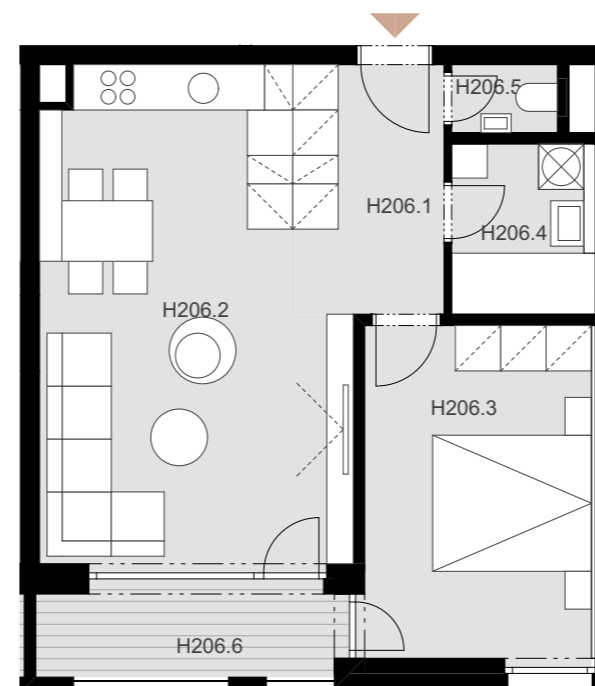

NOVÉ NÁBREŽIE
POPRAD

BYT H 206

H206.1	Vstup + chodba	6,60 m ²
H206.2	Obývacia izba + kuchyňa	24,86 m ²
H206.3	Izba	13,44 m ²
H206.4	Kúpeľňa	4,27 m ²
H206.5	WC	1,26 m ²

Plocha bytu 50,43 m²

H206.6 Loggia 5,14 m²

Plocha celkom 55,57 m²

2

IZBOVÝ BYT

2.

NADZEMNÉ PODLAŽIE

0944 000 233

www.novenabrezie.sk