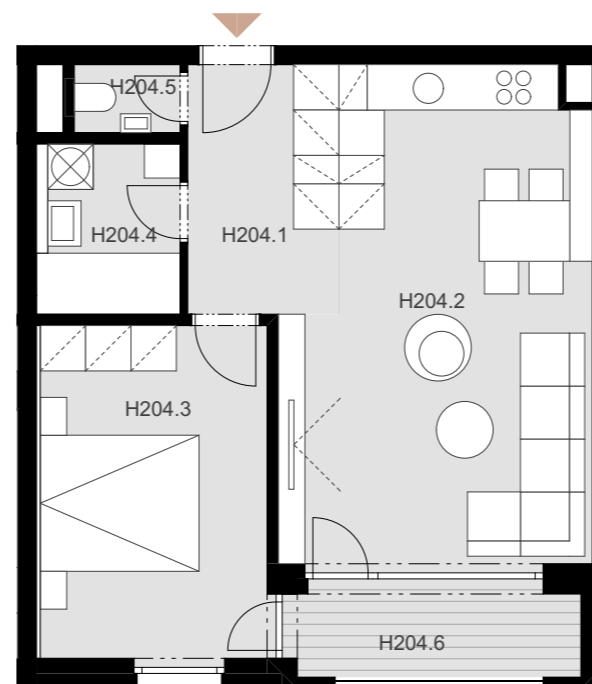

## BYT H 204

H204.1	Vstup + chodba	6,60 m <sup>2</sup>
H204.2	Obývacia izba + kuchyňa	24,86 m <sup>2</sup>
H204.3	Izba	13,45 m <sup>2</sup>
H204.4	Kúpeľňa	4,27 m <sup>2</sup>
H204.5	WC	1,26 m <sup>2</sup>

**Plocha bytu 50,44 m<sup>2</sup>**

H204.6 Loggia 4,92 m<sup>2</sup>

**Plocha celkom 55,36 m<sup>2</sup>**

# 2

IZBOVÝ BYT