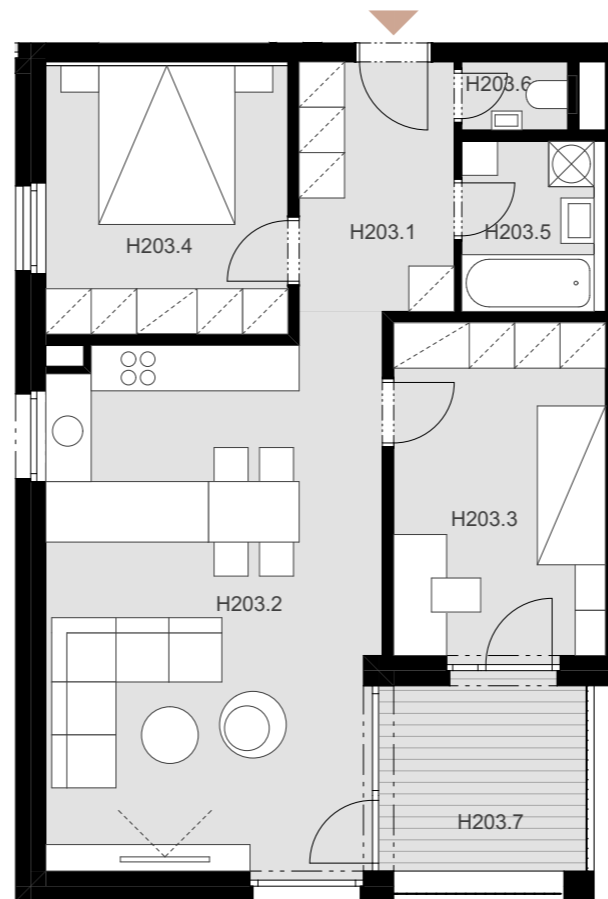

## BYT H 203

H203.1	Vstup + chodba	6,76 m <sup>2</sup>
H203.2	Obývacia izba + kuchyňa	30,96 m <sup>2</sup>
H203.3	Izba	12,50 m <sup>2</sup>
H203.4	Izba	11,36 m <sup>2</sup>
H203.5	Kúpeľňa	4,27 m <sup>2</sup>
H203.6	WC	1,26 m <sup>2</sup>

**Plocha bytu 67,11 m<sup>2</sup>**

H203.7 Balkón 7,02 m<sup>2</sup>

**Plocha celkom 74,13 m<sup>2</sup>**

3

IZBOVÝ BYT

2.

NADZEMNÉ PODLAŽIE

**0944 000 233**