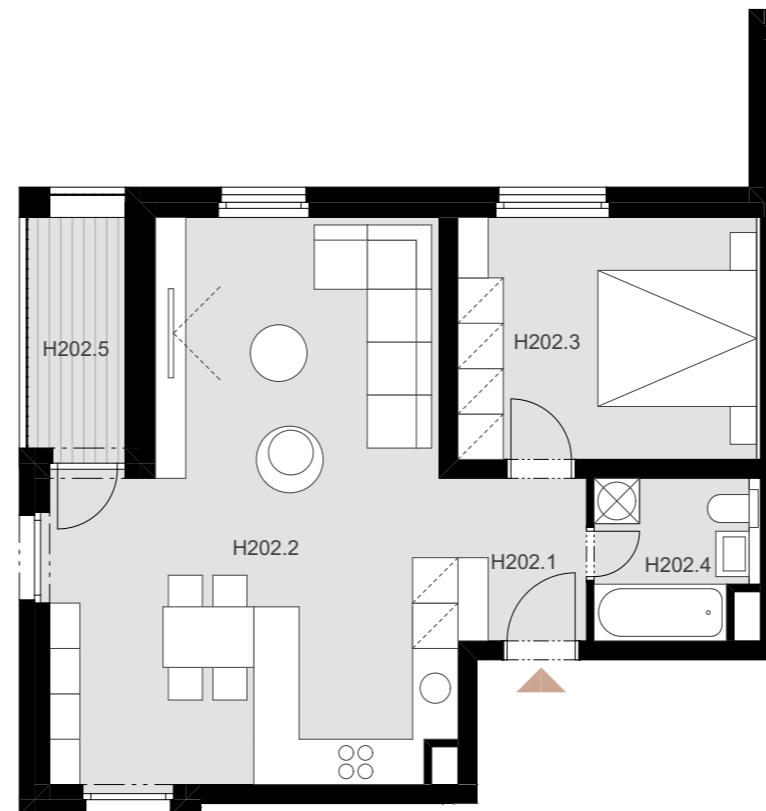

NOVÉ NÁBREŽIE
POPRAD

APARTMÁN H 202

H202.1	Vstup	3,66 m ²
H202.2	Obývacia izba + kuchyňa	34,94 m ²
H202.3	Izba	12,64 m ²
H202.4	Kúpeľňa	4,39 m ²

Plocha bytu **55,63 m²**

H202.5 Balkón 4,16 m²

Plocha celkom **59,79 m²**

2

IZBOVÝ BYT

2.

NADZEMNÉ PODLAŽIE

0944 000 233

www.novenabrezie.sk