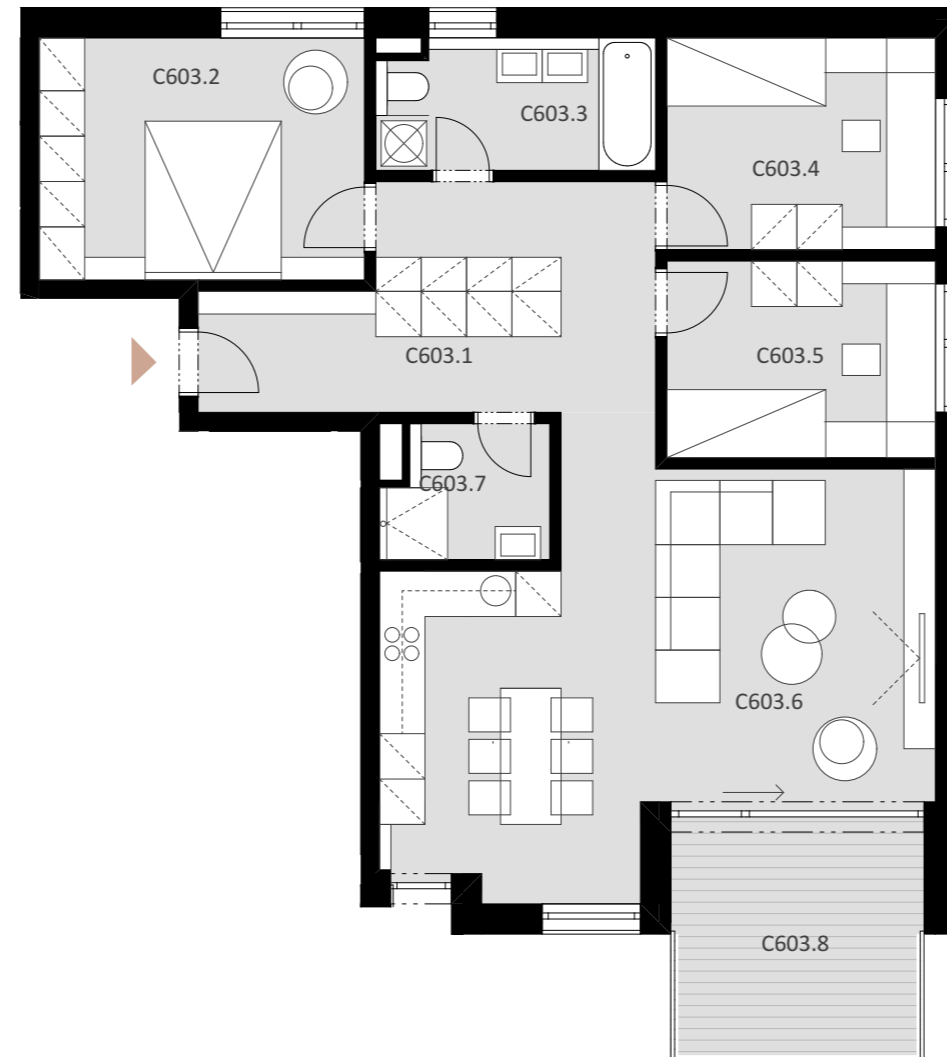

## BYT C 603

C603.1	Vstup + chodba	16,04 m <sup>2</sup>
C603.2	Izba	13,76 m <sup>2</sup>
C603.3	Kúpeľňa	5,90 m <sup>2</sup>
C603.4	Izba	10,44 m <sup>2</sup>
C603.5	Izba	9,23 m <sup>2</sup>
C603.6	Obývacia izba + kuchyňa	32,80 m <sup>2</sup>
C603.7	Kúpeľňa	3,44 m <sup>2</sup>

**Plocha bytu 91,61 m<sup>2</sup>**

C603.8 Balkón 10,63 m<sup>2</sup>

**Plocha celkom 102,24 m<sup>2</sup>**

# 4

IZBOVÝ BYT