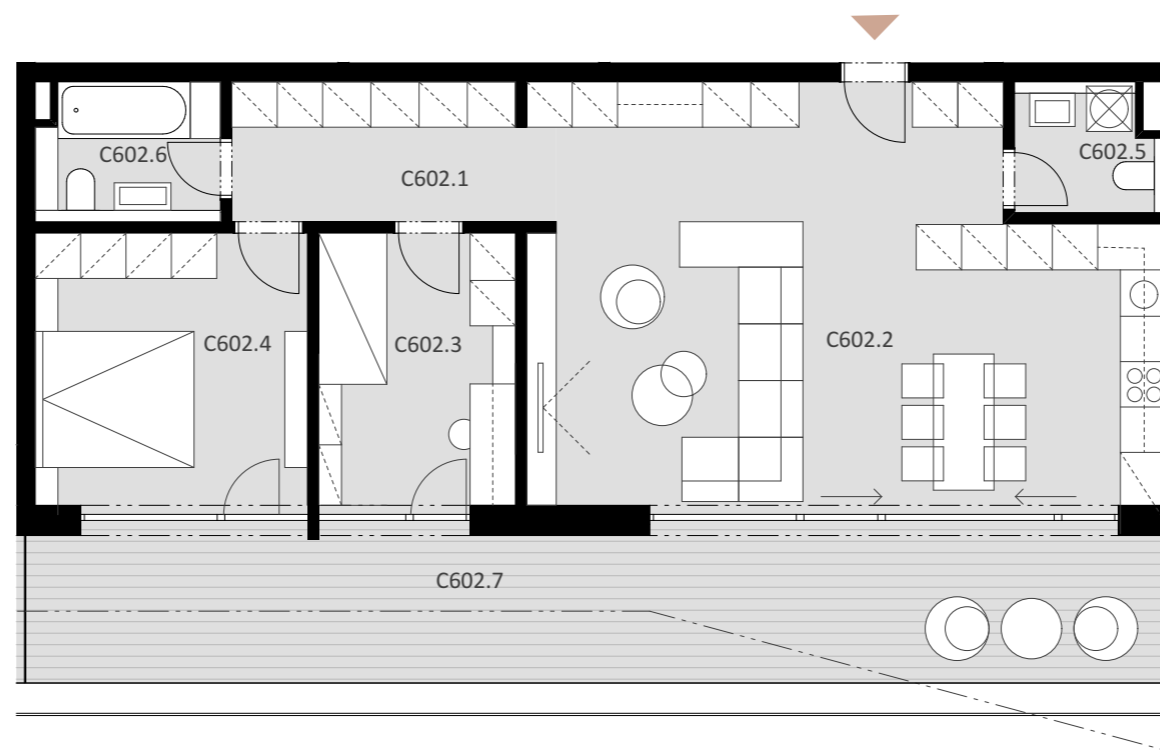

NOVÉ NÁBREŽIE
POPRAD

BYT C 602

C602.1	Vstup + chodba	7,97 m ²
C602.2	Obývacia izba + kuchyňa	38,53 m ²
C602.3	Izba	11,84 m ²
C602.4	Izba	13,39 m ²
C602.5	WC	4,77 m ²
C602.6	Kúpeľňa	4,53 m ²

Plocha bytu 81,03 m²

C602.7 Terasa 30,81 m²

Plocha celkom 111,84 m²

3

IZBOVÝ BYT

6.

NADZEMNÉ PODLAŽIE

0944 000 233

www.novenabrezie.sk