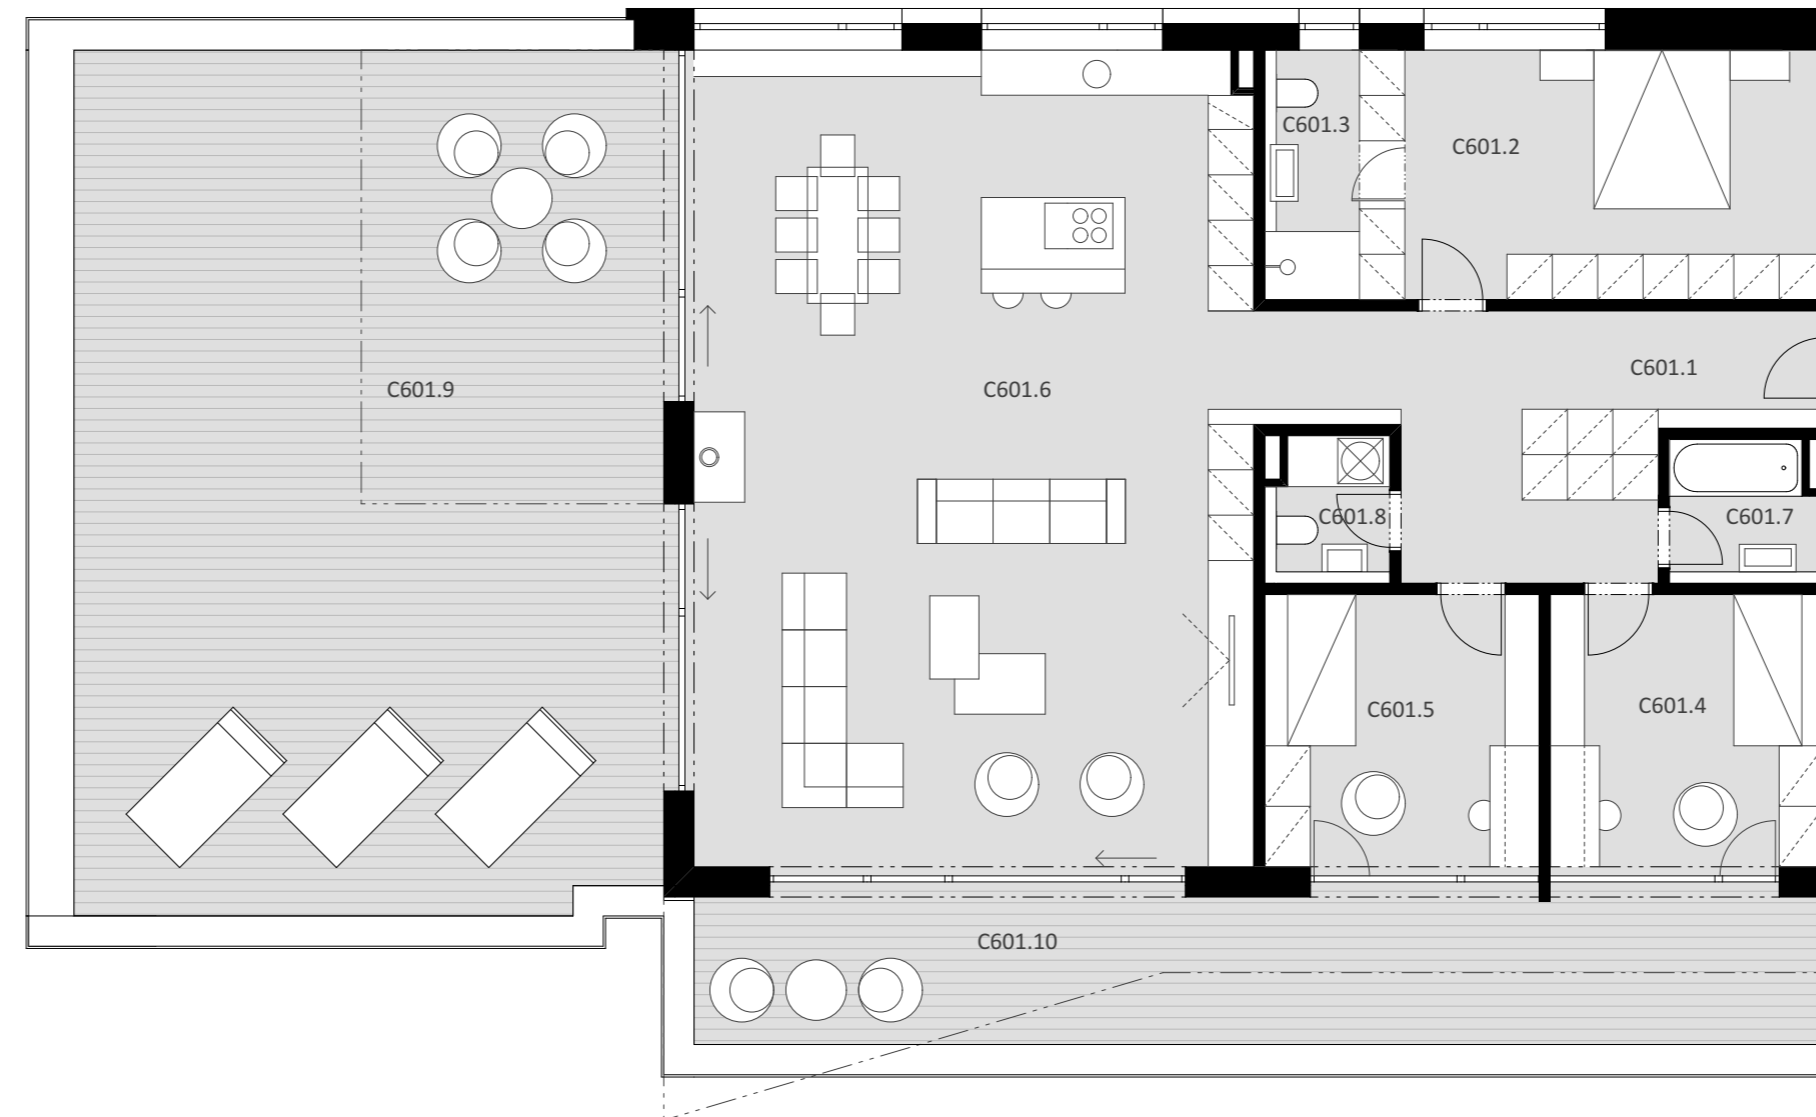

BYT C 601

C601.1	Vstup + chodba	19,61 m ²
C601.2	Izba	18,04 m ²
C601.3	Kúpeľňa	5,72 m ²
C601.4	Izba	12,83 m ²
C601.5	Izba	13,06 m ²
C601.6	Obývacia izba + kuchyňa	80,30 m ²
C601.7	Kúpeľňa	3,60 m ²
C601.8	WC	3,57 m ²

Plocha bytu 156,73 m²

C601.9	Terasa	90,34 m ²
C601.10	Terasa	30,94 m ²

Plocha celkom 278,01 m²

0944 000 233

www.novenabrezie.sk

4
IZBOVÝ BYT

6.
NADZEMNÉ PODLAŽIE