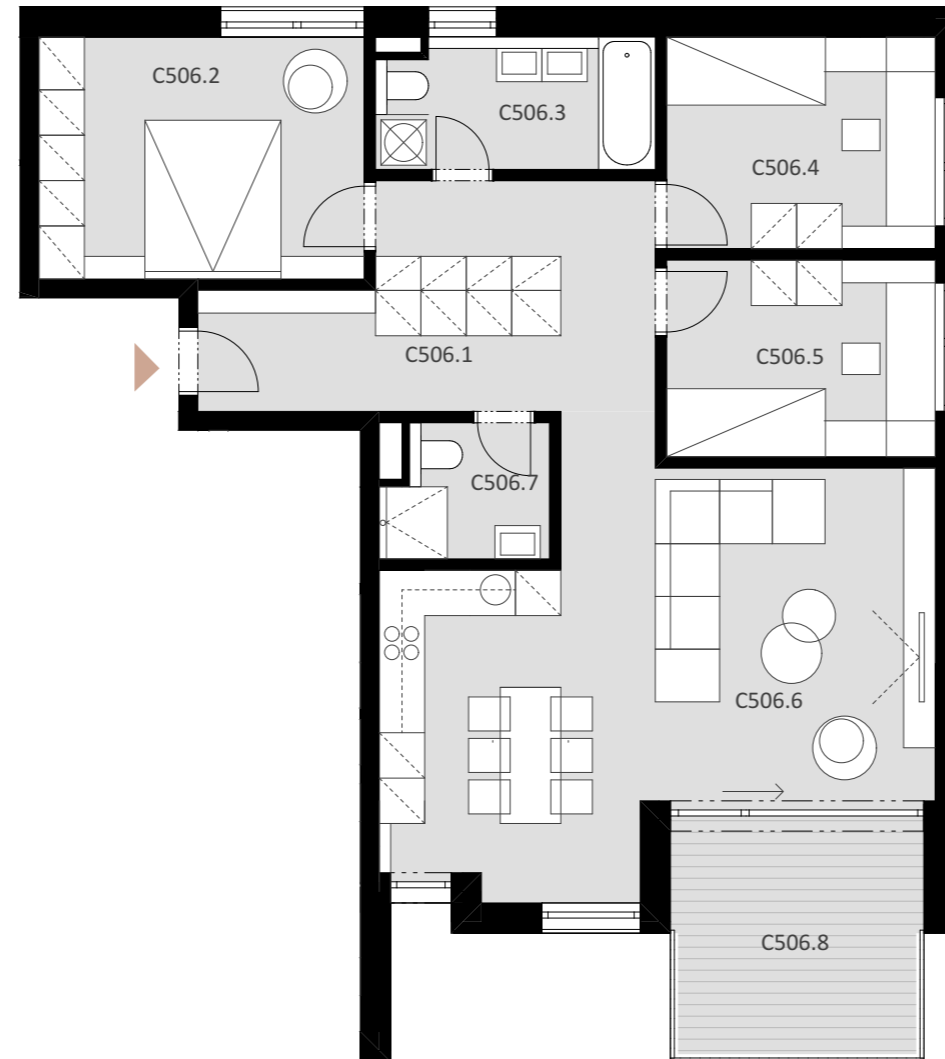

NOVÉ NÁBREŽIE

POPRAD

BYT C 506

C506.1	Vstup + chodba	16,04 m ²
C506.2	Izba	13,76 m ²
C506.3	Kúpeľňa	5,90 m ²
C506.4	Izba	10,44 m ²
C506.5	Izba	9,23 m ²
C506.6	Obývacia izba + kuchyňa	32,80 m ²
C506.7	Kúpeľňa	3,44 m ²

Plocha bytu 91,61 m²

C506.8 Balkón 10,63 m²

Plocha celkom 102,24 m²

4

IZBOVÝ BYT

5.

NADZEMNÉ PODLAŽIE

0944 000 233