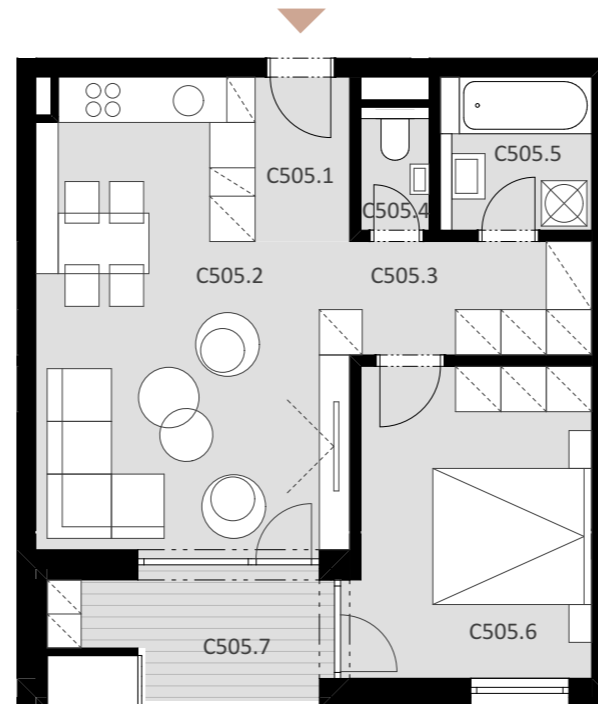

NOVÉ NÁBREŽIE

POPRAD

BYT C 505

C505.1	Vstup	2,60 m ²
C505.2	Obývacia izba + kuchyňa	23,55 m ²
C505.3	Chodba + šatník	4,91 m ²
C505.4	WC	1,37 m ²
C505.5	Kúpeľňa	3,95 m ²
C505.6	Spálňa	13,24 m ²

Plocha bytu 49,62 m²

C505.7 Balkón 5,95 m²

Plocha celkom 55,57 m²

2

IZBOVÝ BYT

5.

NADZEMNÉ PODLAŽIE

0944 000 233

www.novenabrezie.sk