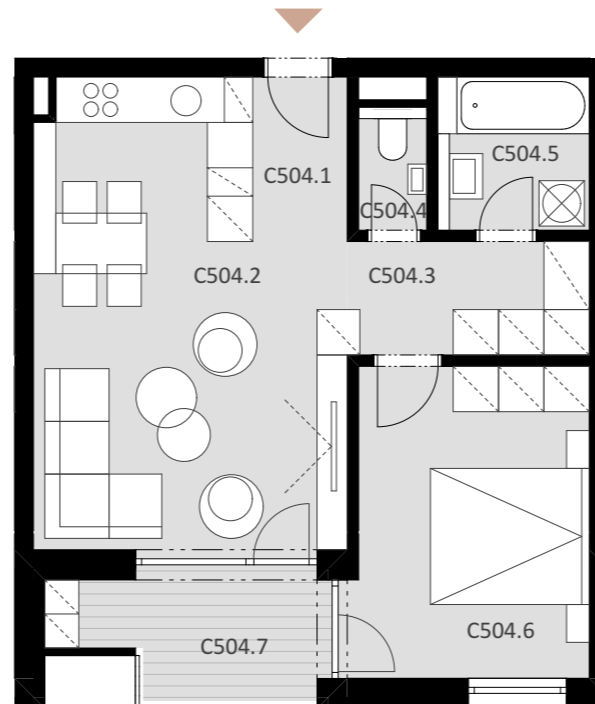

## BYT C 504

C504.1	Vstup	3,14 m <sup>2</sup>
C504.2	Obývacia izba + kuchyňa	23,22 m <sup>2</sup>
C504.3	Chodba + šatník	4,91 m <sup>2</sup>
C504.4	WC	1,37 m <sup>2</sup>
C504.5	Kúpeľňa	3,95 m <sup>2</sup>
C504.6	Spálňa	13,24 m <sup>2</sup>

**Plocha bytu 49,83 m<sup>2</sup>**

C504.7 Balkón 5,95 m<sup>2</sup>

**Plocha celkom 55,78 m<sup>2</sup>**

# 2

IZBOVÝ BYT