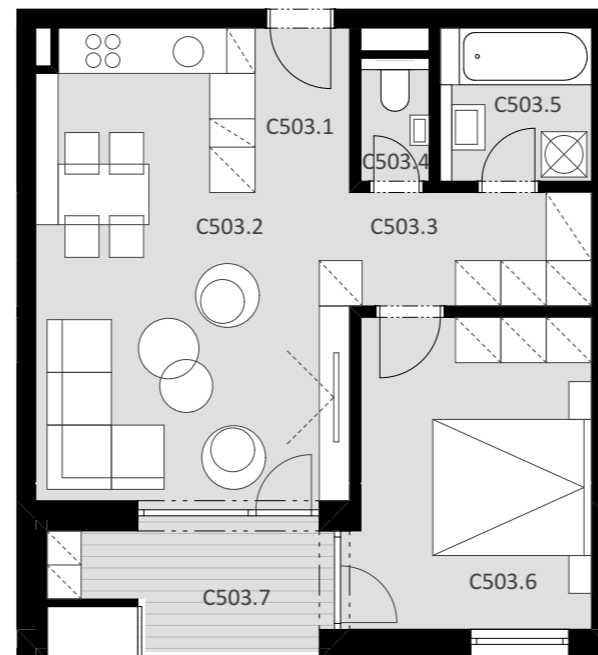

NOVÉ NÁBREŽIE

POPRAD

BYT C 503

C503.1	Vstup	2,60 m ²
C503.2	Obývacia izba + kuchyňa	23,55 m ²
C503.3	Chodba + šatník	4,91 m ²
C503.4	WC	1,37 m ²
C503.5	Kúpeľňa	3,96 m ²
C503.6	Spálňa	13,24 m ²

Plocha bytu 49,63 m²

C503.7 Balkón 5,95 m²

Plocha celkom 55,58 m²

2

IZBOVÝ BYT

5.

NADZEMNÉ PODLAŽIE

0944 000 233

www.novenabrezie.sk