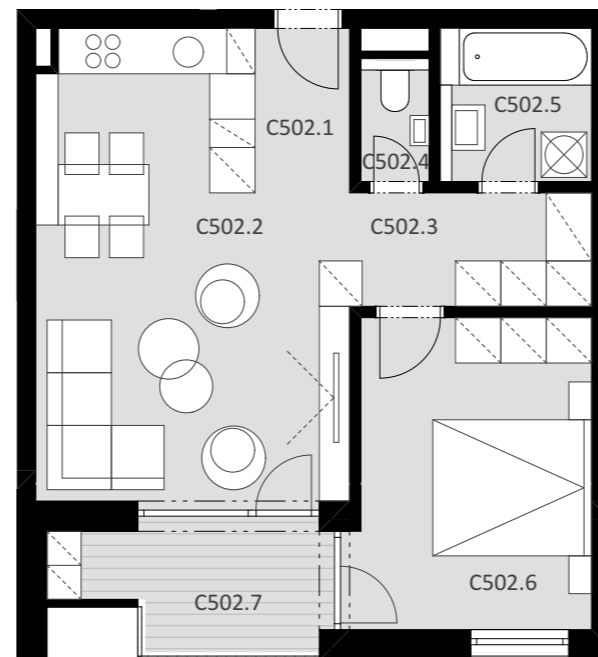

NOVÉ NÁBREŽIE

POPRAD

BYT C 502

C502.1	Vstup	2,60 m ²
C502.2	Obývacia izba + kuchyňa	23,49 m ²
C502.3	Chodba + šatník	4,91 m ²
C502.4	WC	1,37 m ²
C502.5	Kúpeľňa	3,96 m ²
C502.6	Spálňa	13,24 m ²

Plocha bytu 49,57 m²

C502.7 Balkón 6,06 m²

Plocha celkom 55,63 m²

2

IZBOVÝ BYT

5.

NADZEMNÉ PODLAŽIE

0944 000 233

www.novenabrezie.sk