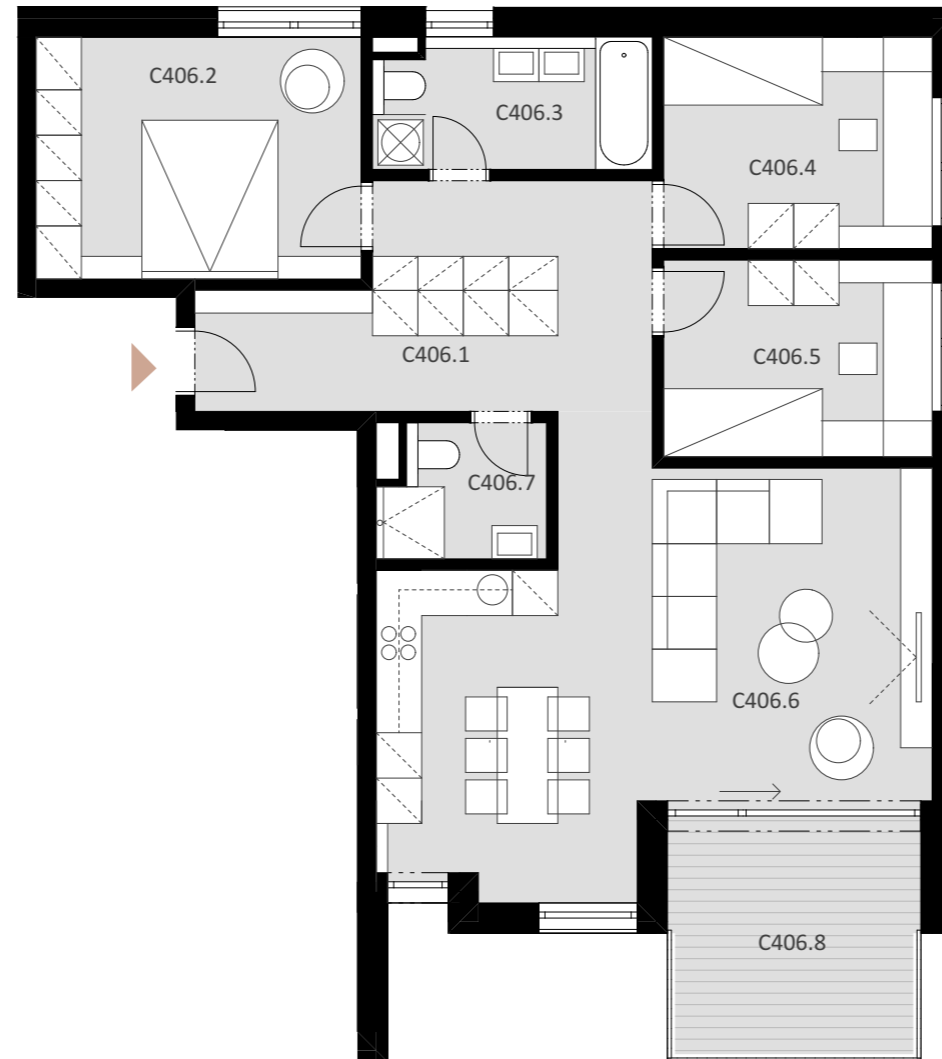

NOVÉ NÁBREŽIE

POPRAD

BYT C 406

C406.1	Vstup + chodba	16,04 m ²
C406.2	Izba	13,76 m ²
C406.3	Kúpeľňa	5,90 m ²
C406.4	Izba	10,44 m ²
C406.5	Izba	9,23 m ²
C406.6	Obývacia izba + kuchyňa	32,80 m ²
C406.7	Kúpeľňa	3,44 m ²

Plocha bytu 91,61 m²

C406.8 Balkón 10,63 m²

Plocha celkom 102,24 m²

4

IZBOVÝ BYT

4.

NADZEMNÉ PODLAŽIE

0944 000 233