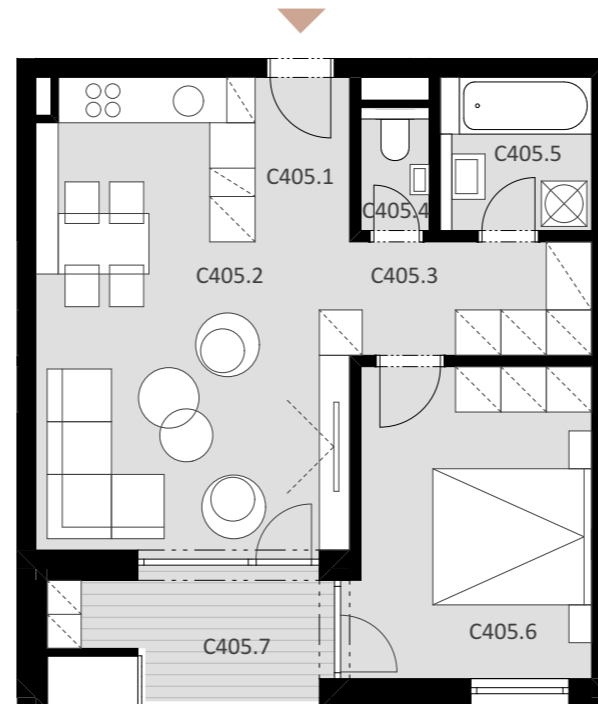

NOVÉ NÁBREŽIE

POPRAD

BYT C 405

C405.1	Vstup	2,60 m ²
C405.2	Obývacia izba + kuchyňa	23,55 m ²
C405.3	Chodba + šatník	4,91 m ²
C405.4	WC	1,37 m ²
C405.5	Kúpeľňa	3,95 m ²
C405.6	Spálňa	13,24 m ²

Plocha bytu 49,62 m²

C405.7	Balkón	5,95 m ²
--------	--------	---------------------

Plocha celkom 55,57 m²

2

IZBOVÝ BYT

4.

NADZEMNÉ PODLAŽIE

0944 000 233

www.novenabrezie.sk