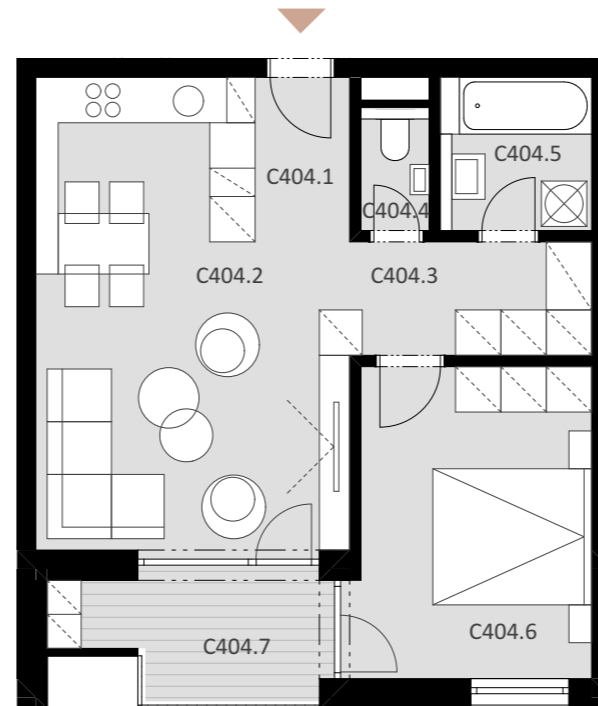

## BYT C 404

C404.1	Vstup	3,14 m <sup>2</sup>
C404.2	Obývacia izba + kuchyňa	23,22 m <sup>2</sup>
C404.3	Chodba + šatník	4,91 m <sup>2</sup>
C404.4	WC	1,37 m <sup>2</sup>
C404.5	Kúpeľňa	3,95 m <sup>2</sup>
C404.6	Spálňa	13,24 m <sup>2</sup>

**Plocha bytu 49,83 m<sup>2</sup>**

C404.7 Balkón 5,95 m<sup>2</sup>

**Plocha celkom 55,78 m<sup>2</sup>**

# 2

IZBOVÝ BYT