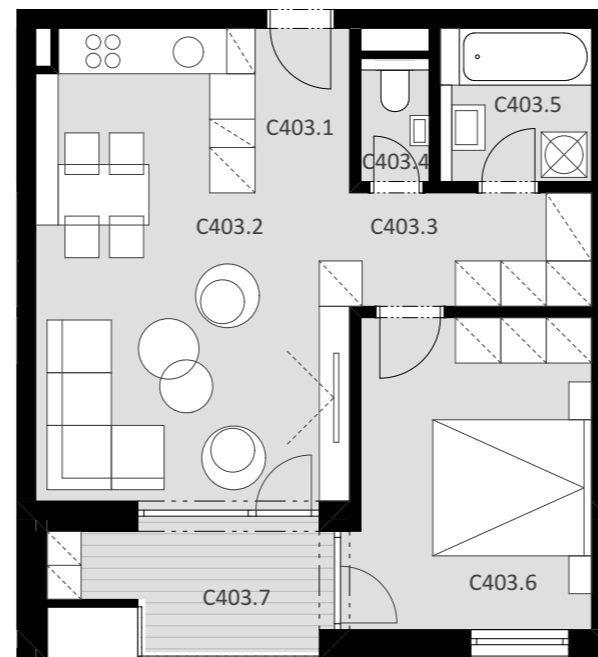

## BYT C 403

C403.1	Vstup	2,60 m <sup>2</sup>
C403.2	Obývacia izba + kuchyňa	23,55 m <sup>2</sup>
C403.3	Chodba + šatník	4,91 m <sup>2</sup>
C403.4	WC	1,37 m <sup>2</sup>
C403.5	Kúpeľňa	3,96 m <sup>2</sup>
C403.6	Spálňa	13,24 m <sup>2</sup>

**Plocha bytu 49,63 m<sup>2</sup>**

C403.7 Balkón 5,95 m<sup>2</sup>

**Plocha celkom 55,58 m<sup>2</sup>**

# 2

IZBOVÝ BYT