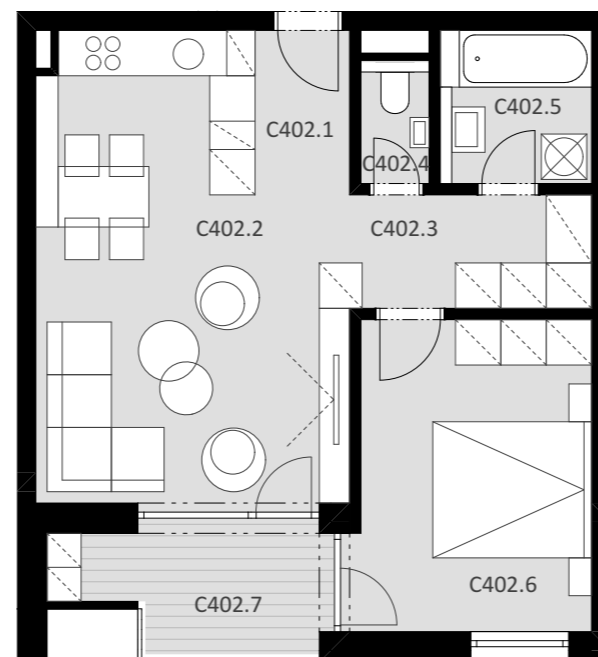

NOVÉ NÁBREŽIE

POPRAD

BYT C 402

C402.1	Vstup	2,60 m ²
C402.2	Obývacia izba + kuchyňa	23,49 m ²
C402.3	Chodba + šatník	4,91 m ²
C402.4	WC	1,37 m ²
C402.5	Kúpeľňa	3,96 m ²
C402.6	Spálňa	13,24 m ²

Plocha bytu 49,57 m²

C402.7 Balkón 6,06 m²

Plocha celkom 55,63 m²

2

IZBOVÝ BYT

4.

NADZEMNÉ PODLAŽIE

0944 000 233

www.novenabrezie.sk