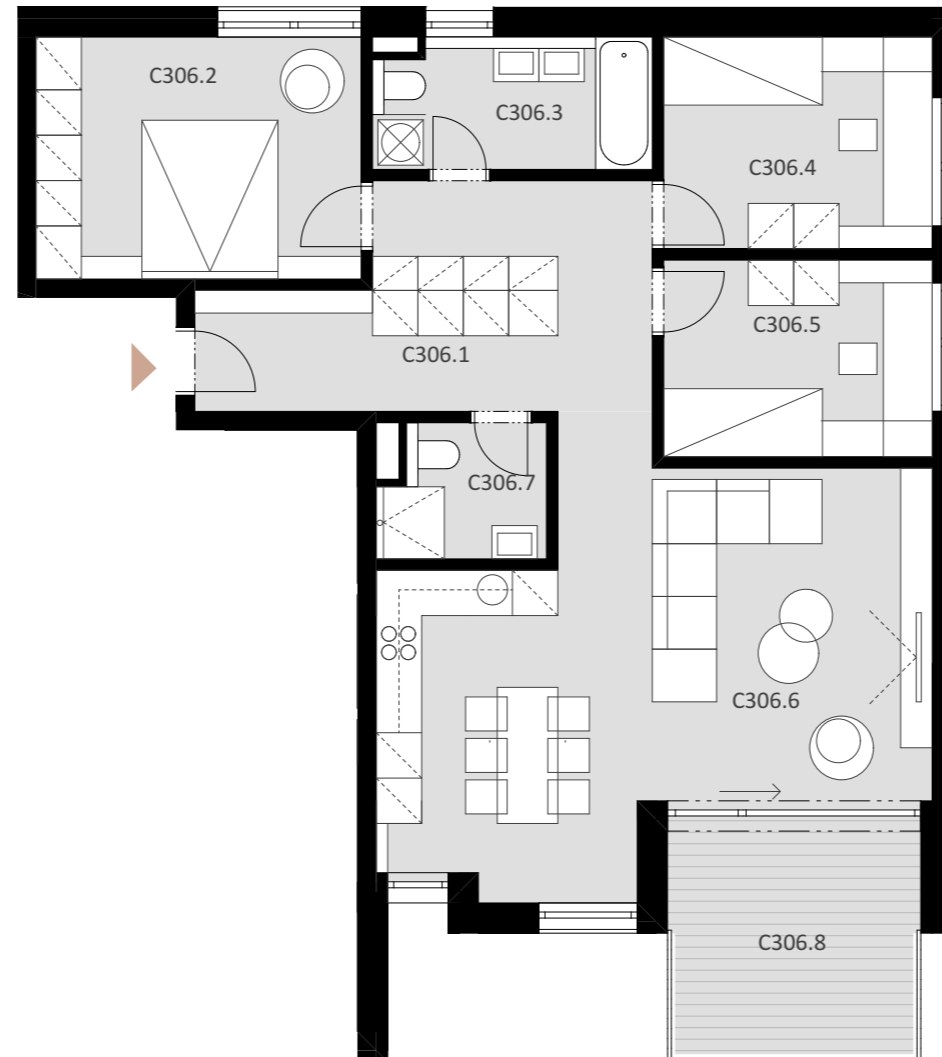

NOVÉ NÁBREŽIE

POPRAD

BYT C 306

C306.1	Vstup + chodba	16,04 m ²
C306.2	Izba	13,76 m ²
C306.3	Kúpeľňa	5,90 m ²
C306.4	Izba	10,44 m ²
C306.5	Izba	9,23 m ²
C306.6	Obývacia izba + kuchyňa	32,80 m ²
C306.7	Kúpeľňa	3,44 m ²

Plocha bytu 91,61 m²

C306.8 Balkón 10,63 m²

Plocha celkom 102,24 m²

4

IZBOVÝ BYT

3.

NADZEMNÉ PODLAŽIE

0944 000 233