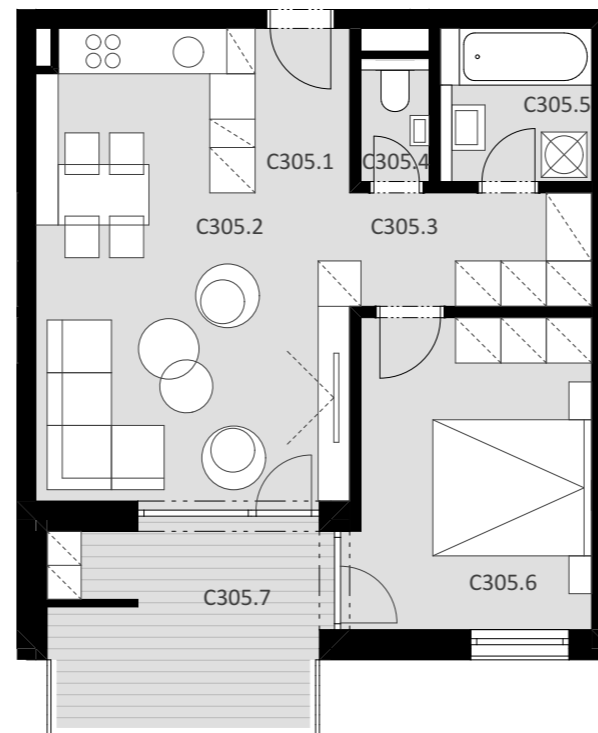

NOVÉ NÁBREŽIE

POPRAD

BYT C 305

C305.1	Vstup	2,60 m ²
C305.2	Obývacia izba + kuchyňa	23,55 m ²
C305.3	Chodba + šatník	4,91 m ²
C305.4	WC	1,37 m ²
C305.5	Kúpeľňa	3,96 m ²
C305.6	Spálňa	13,24 m ²

Plocha bytu 49,63 m²

C305.7 Balkón 10,99 m²

Plocha celkom 60,62 m²

2

IZBOVÝ BYT

3.

NADZEMNÉ PODLAŽIE

0944 000 233

www.novenabrezie.sk