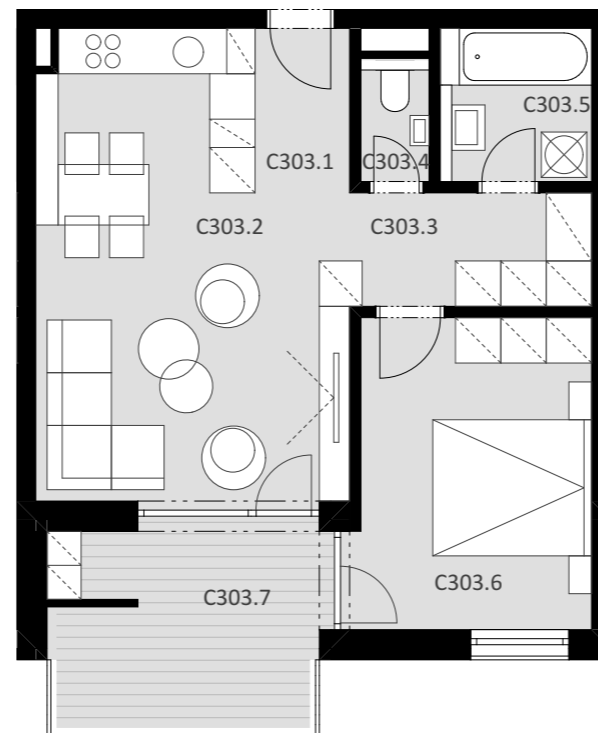

## BYT C 303

C303.1	Vstup	2,60 m <sup>2</sup>
C303.2	Obývacia izba + kuchyňa	23,55 m <sup>2</sup>
C303.3	Chodba + šatník	4,91 m <sup>2</sup>
C303.4	WC	1,37 m <sup>2</sup>
C303.5	Kúpeľňa	3,96 m <sup>2</sup>
C303.6	Spálňa	13,24 m <sup>2</sup>

**Plocha bytu 49,63 m<sup>2</sup>**

C303.7 Balkón 10,99 m<sup>2</sup>

**Plocha celkom 60,62 m<sup>2</sup>**

# 2

IZBOVÝ BYT