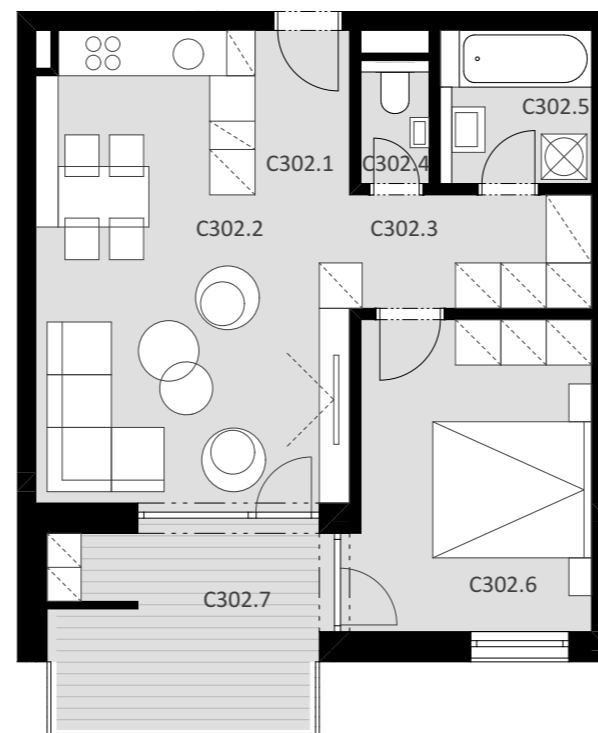

## BYT C 302

C302.1	Vstup	2,60 m <sup>2</sup>
C302.2	Obývacia izba + kuchyňa	23,49 m <sup>2</sup>
C302.3	Chodba	4,91 m <sup>2</sup>
C302.4	WC	1,37 m <sup>2</sup>
C302.5	Kúpeľňa	3,96 m <sup>2</sup>
C302.6	Spálňa	13,24 m <sup>2</sup>

**Plocha bytu 49,57 m<sup>2</sup>**

C302.7 Terasa 11,25 m<sup>2</sup>

**Plocha celkom 60,82 m<sup>2</sup>**

# 2

IZBOVÝ BYT