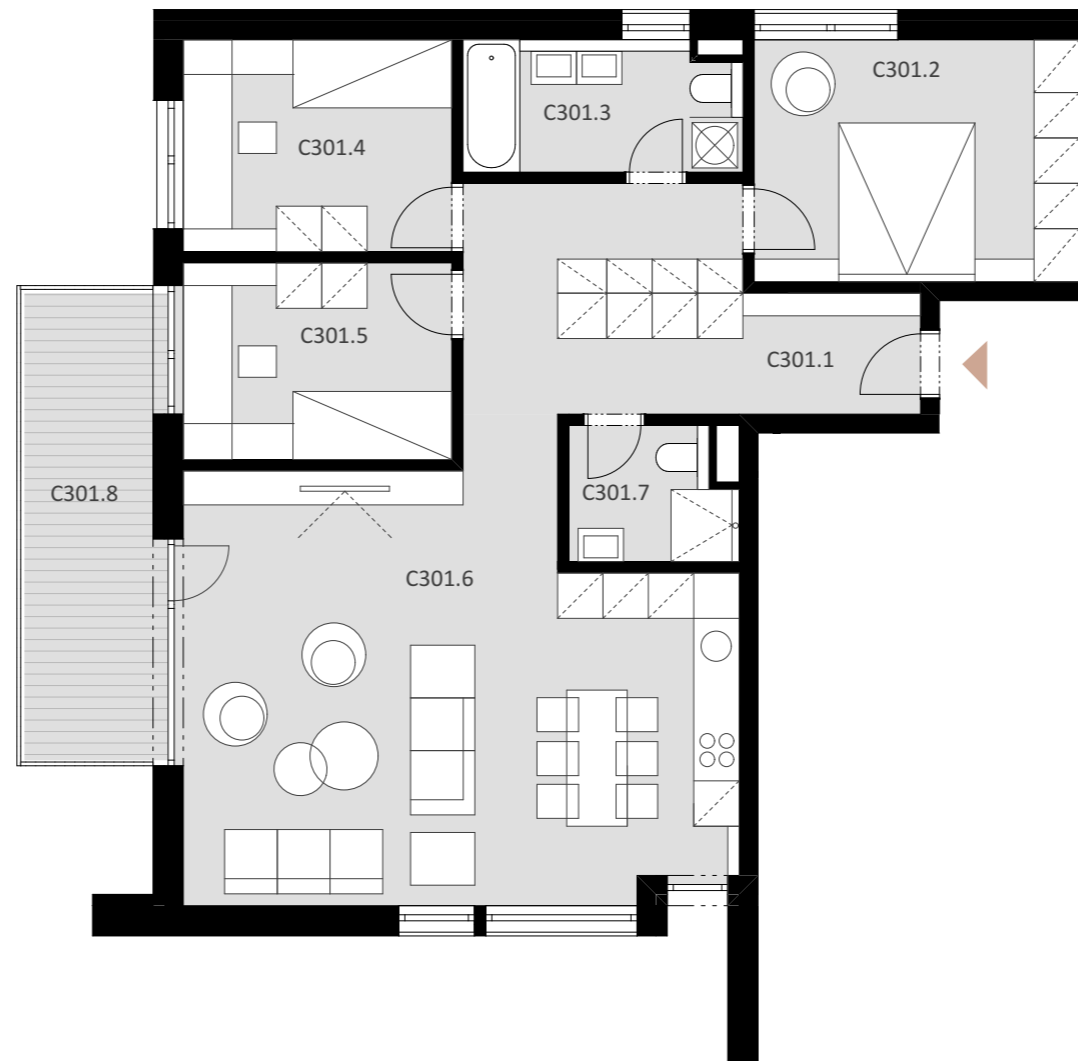

NOVÉ NÁBREŽIE

POPRAD

BYT C 301

C301.1	Vstup	16,27 m ²
C301.2	Izba	13,60 m ²
C301.3	Kúpeľňa	5,97 m ²
C301.4	Izba	10,44 m ²
C301.5	Izba	9,49 m ²
C301.6	Obývacia izba + kuchyňa	38,26 m ²
C301.7	Kúpeľňa	3,44 m ²

Plocha bytu 97,47 m²

C301.8 Balkón 11,89 m²

Plocha celkom 109,36 m²

4

IZBOVÝ BYT

3.

NADZEMNÉ PODLAŽIE

0944 000 233