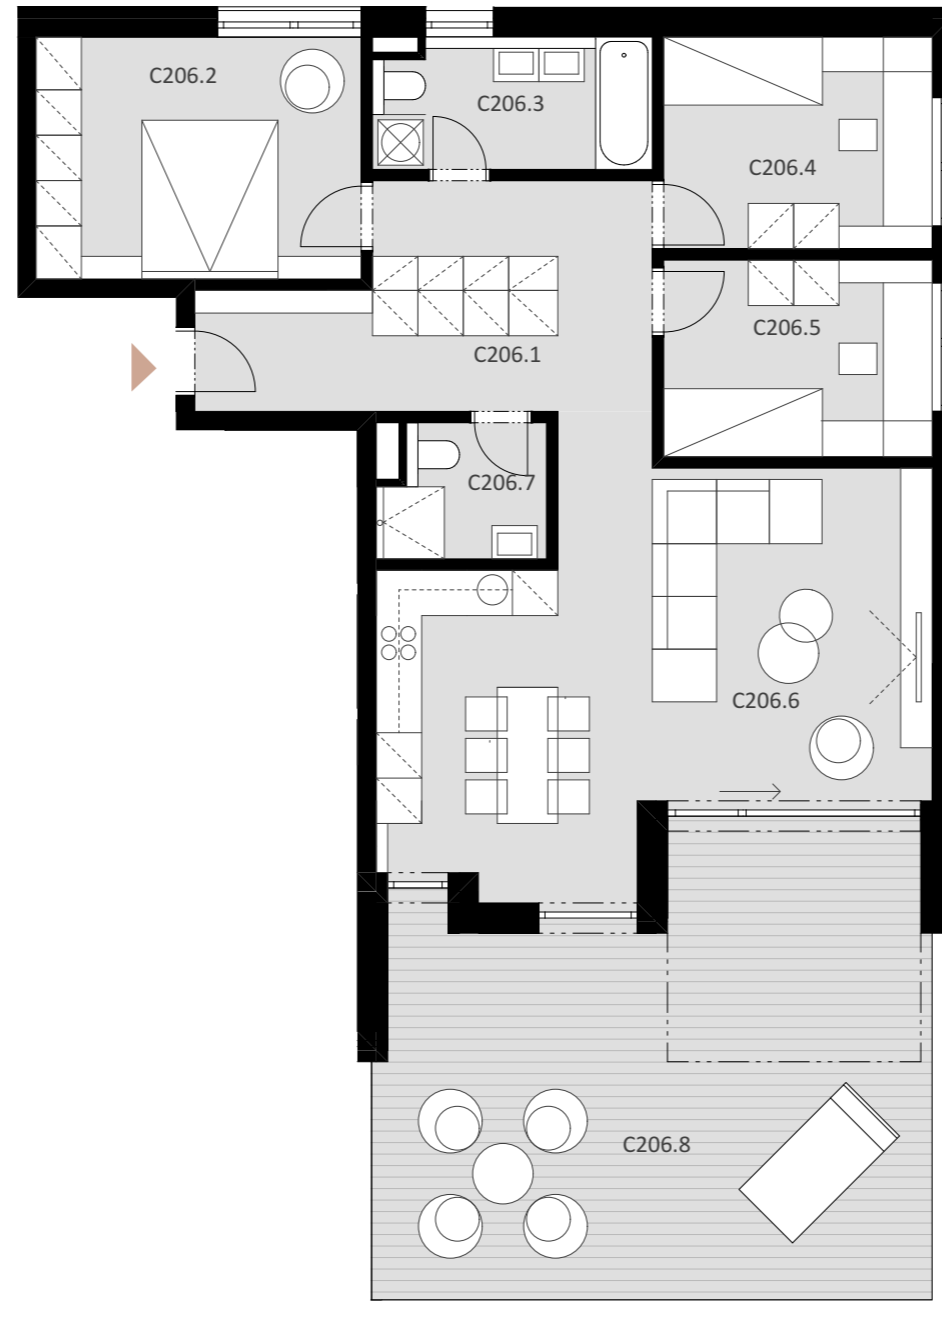

NOVÉ NÁBREŽIE

POPRAD

BYT C 206

C206.1	Vstup + chodba	16,07 m ²
C206.2	Izba	13,76 m ²
C206.3	Kúpeľňa	5,90 m ²
C206.4	Izba	10,44 m ²
C206.5	Izba	9,23 m ²
C206.6	Obývacia izba + kuchyňa	33,24 m ²
C206.7	Kúpeľňa	3,44 m ²

Plocha bytu 92,08 m²

C206.8 Terasa 38,26 m²

Plocha celkom 130,34 m²

4

IZBOVÝ BYT

2.

NADZEMNÉ PODLAŽIE

0944 000 233