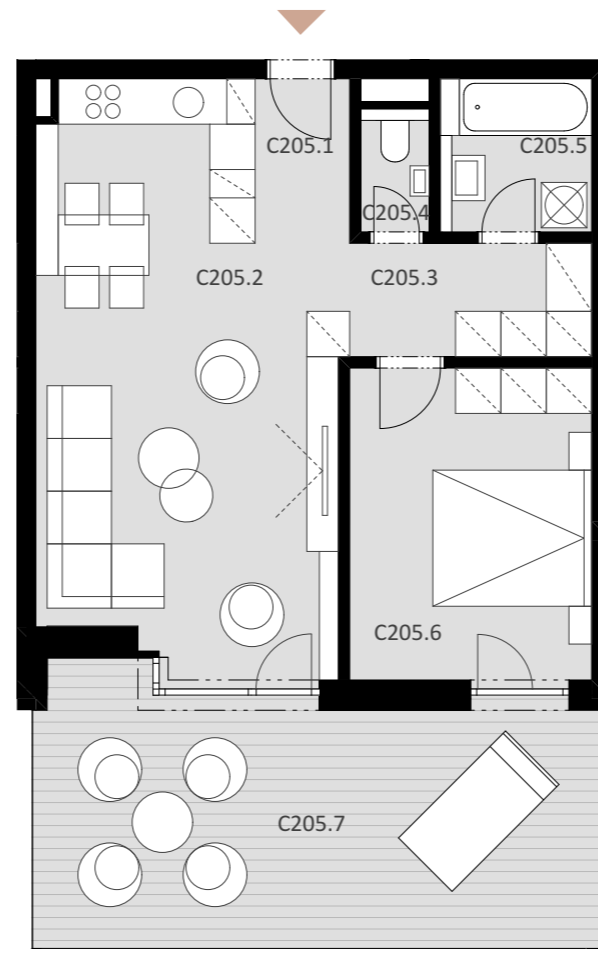

NOVÉ NÁBREŽIE

POPRAD

BYT C 205

C205.1	Vstup	2,60 m ²
C205.2	Obývacia izba + kuchyňa	28,53 m ²
C205.3	Chodba + šatník	4,91 m ²
C205.4	WC	1,37 m ²
C205.5	Kúpeľňa	3,96 m ²
C205.6	Spálňa	13,87 m ²

Plocha bytu 55,24 m²

C205.7 Terasa 22,53 m²

Plocha celkom 77,77 m²

2

IZBOVÝ BYT

2.

NADZEMNÉ PODLAŽIE

0944 000 233

www.novenabrezie.sk