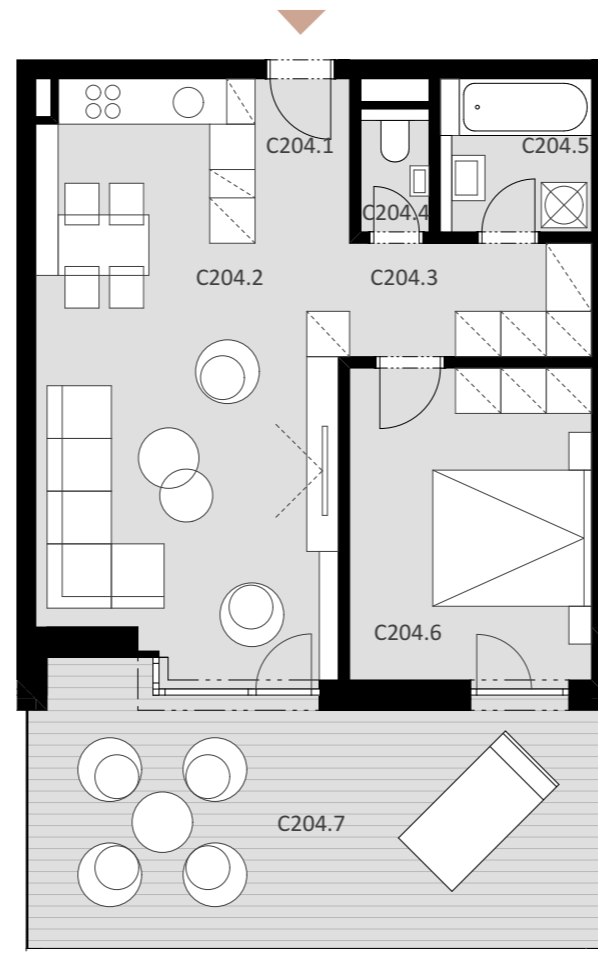

NOVÉ NÁBREŽIE

POPRAD

BYT C 204

C204.1	Vstup	3,68 m ²
C204.2	Obývacia izba + kuchyňa	27,28 m ²
C204.3	Chodba + šatník	5,29 m ²
C204.4	WC	1,37 m ²
C204.5	Kúpeľňa	3,96 m ²
C204.6	Spálňa	13,87 m ²

Plocha bytu 55,45 m²

C204.7 Terasa 22,36 m²

Plocha celkom 77,81 m²

2

IZBOVÝ BYT

2.

NADZEMNÉ PODLAŽIE

0944 000 233

www.novenabrezie.sk