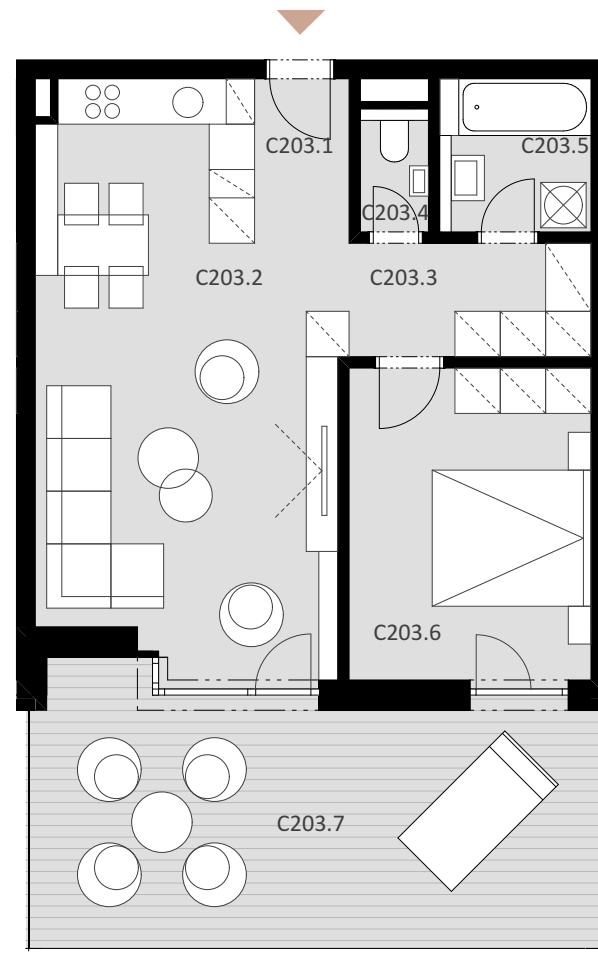

NOVÉ NÁBREŽIE

POPRAD

BYT C 203

C203.1	Vstup	2,60 m ²
C203.2	Obývacia izba + kuchyňa	28,53 m ²
C203.3	Chodba + šatník	4,91 m ²
C203.4	WC	1,37 m ²
C203.5	Kúpeľňa	3,96 m ²
C203.6	Spálňa	13,87 m ²

Plocha bytu 55,24 m²

C203.7 Terasa 22,36 m²

Plocha celkom 77,60 m²

2

IZBOVÝ BYT

2.

NADZEMNÉ PODLAŽIE

0944 000 233

www.novenabrezie.sk