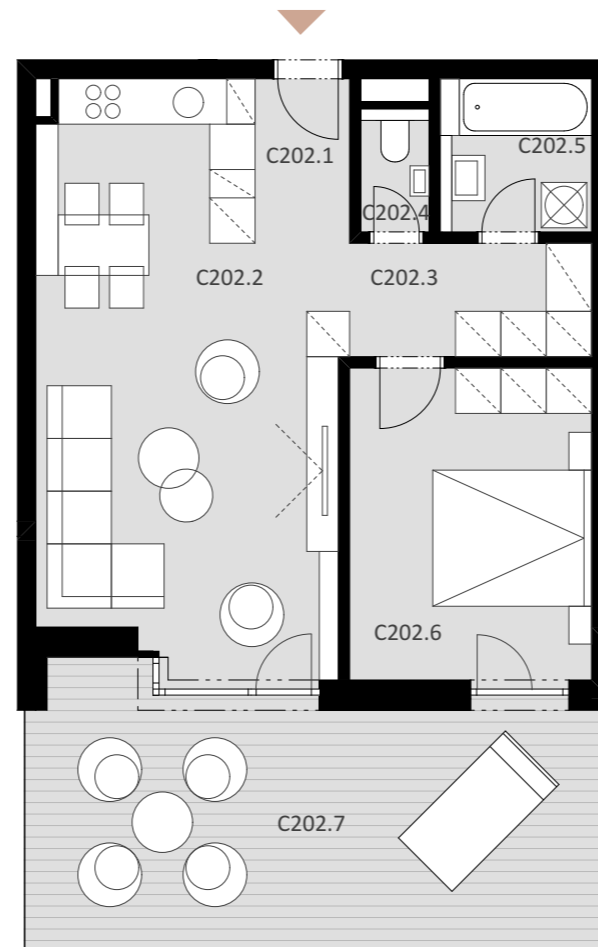

NOVÉ NÁBREŽIE

POPRAD

BYT C 202

C202.1	Vstup	2,60 m ²
C202.2	Obývacia izba + kuchyňa	28,47 m ²
C202.3	Chodba	4,91 m ²
C202.4	WC	1,37 m ²
C202.5	Kúpeľňa	3,96 m ²
C202.6	Spálňa	13,87 m ²

Plocha bytu 55,18 m²

C202.7 Terasa 22,69 m²

Plocha celkom 77,87 m²

2

IZBOVÝ BYT

2.

NADZEMNÉ PODLAŽIE

0944 000 233

www.novenabrezie.sk