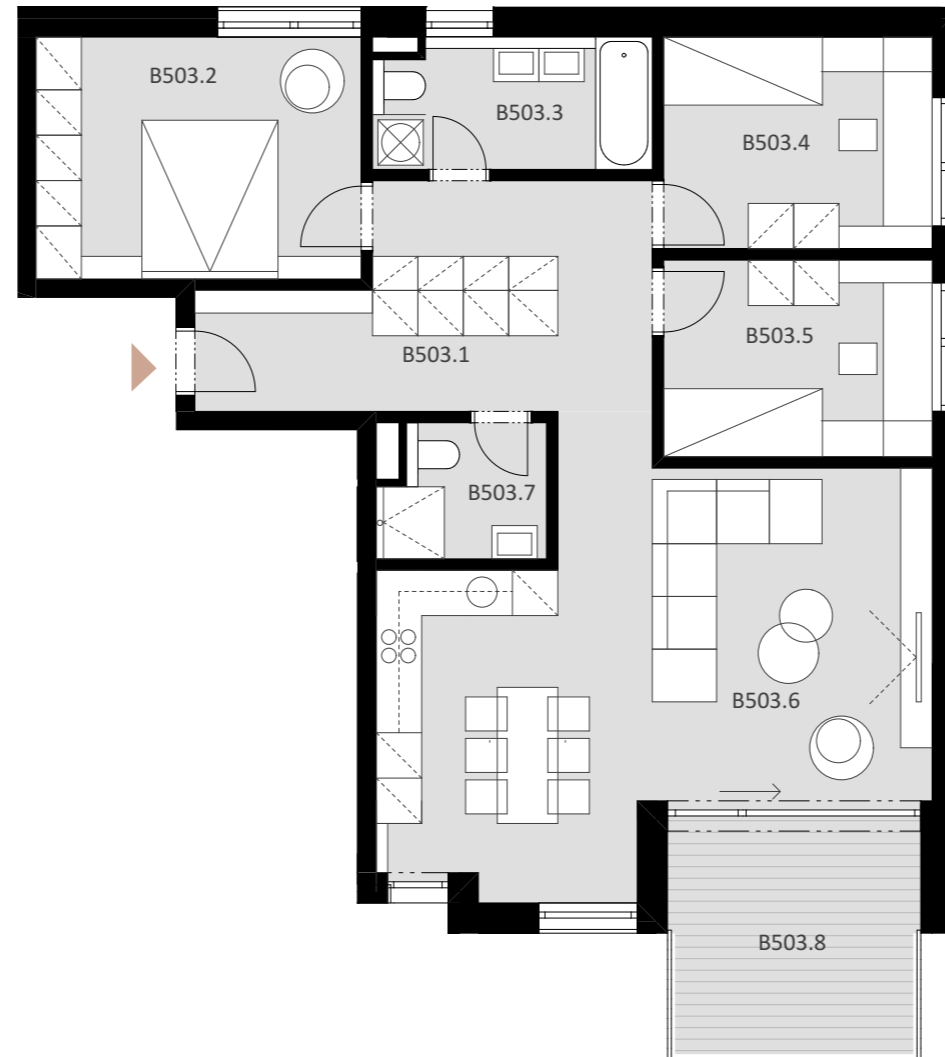

NOVÉ NÁBREŽIE

POPRAD

BYT B 503

B503.1	Vstup + chodba	15,05 m ²
B503.2	Izba	13,76 m ²
B503.3	Kúpeľňa	6,26 m ²
B503.4	Izba	9,94 m ²
B503.5	Izba	9,23 m ²
B503.6	Obývacia izba + kuchyňa	34,65 m ²
B503.7	Kúpeľňa	3,71 m ²

Plocha bytu 92,60 m²

B503.8 Balkón 10,23 m²

Plocha celkom 102,83 m²

4

IZBOVÝ BYT

5.

NADZEMNÉ PODLAŽIE

0944 000 233