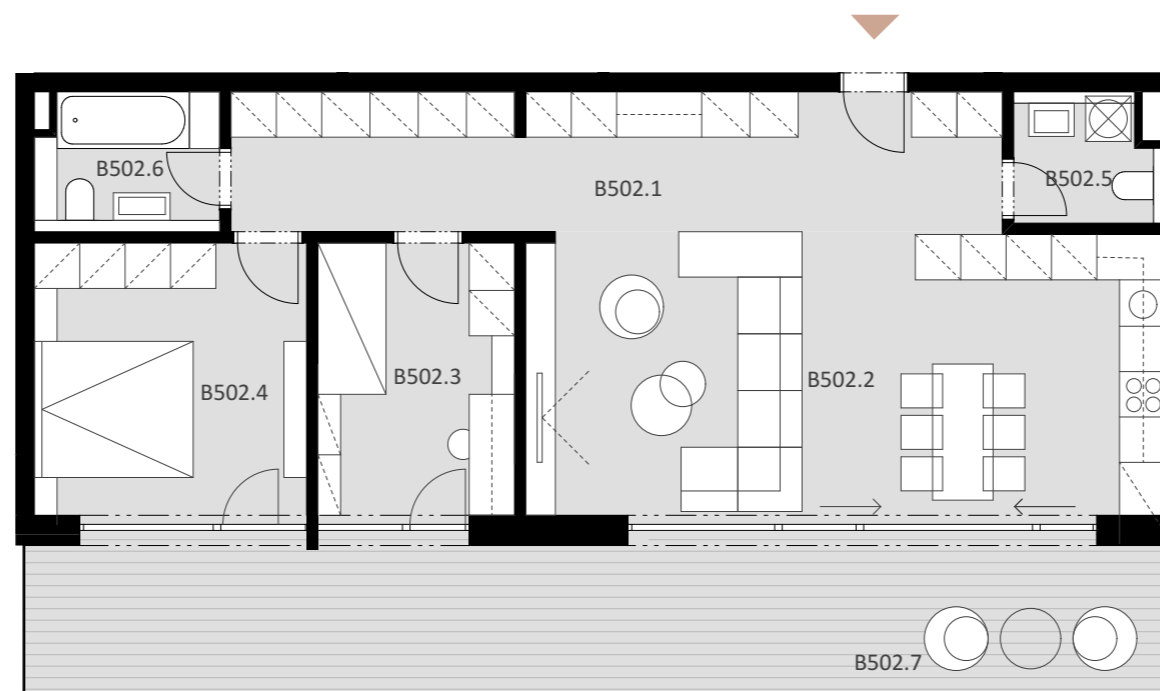

NOVÉ NÁBREŽIE

POPRAD

BYT B 502

B502.1	Vstup + chodba	18,78 m ²
B502.2	Obývacia izba + kuchyňa	32,29 m ²
B502.3	Izba	9,60 m ²
B502.4	Izba	13,32 m ²
B502.5	WC	3,17 m ²
B502.6	Kúpeľňa	4,35 m ²

Plocha bytu 81,51 m²

B502.7 Terasa 31,67 m²

Plocha celkom 113,18 m²

3

IZBOVÝ BYT

5.

NADZEMNÉ PODLAŽIE

0944 000 233

www.novenabrezie.sk