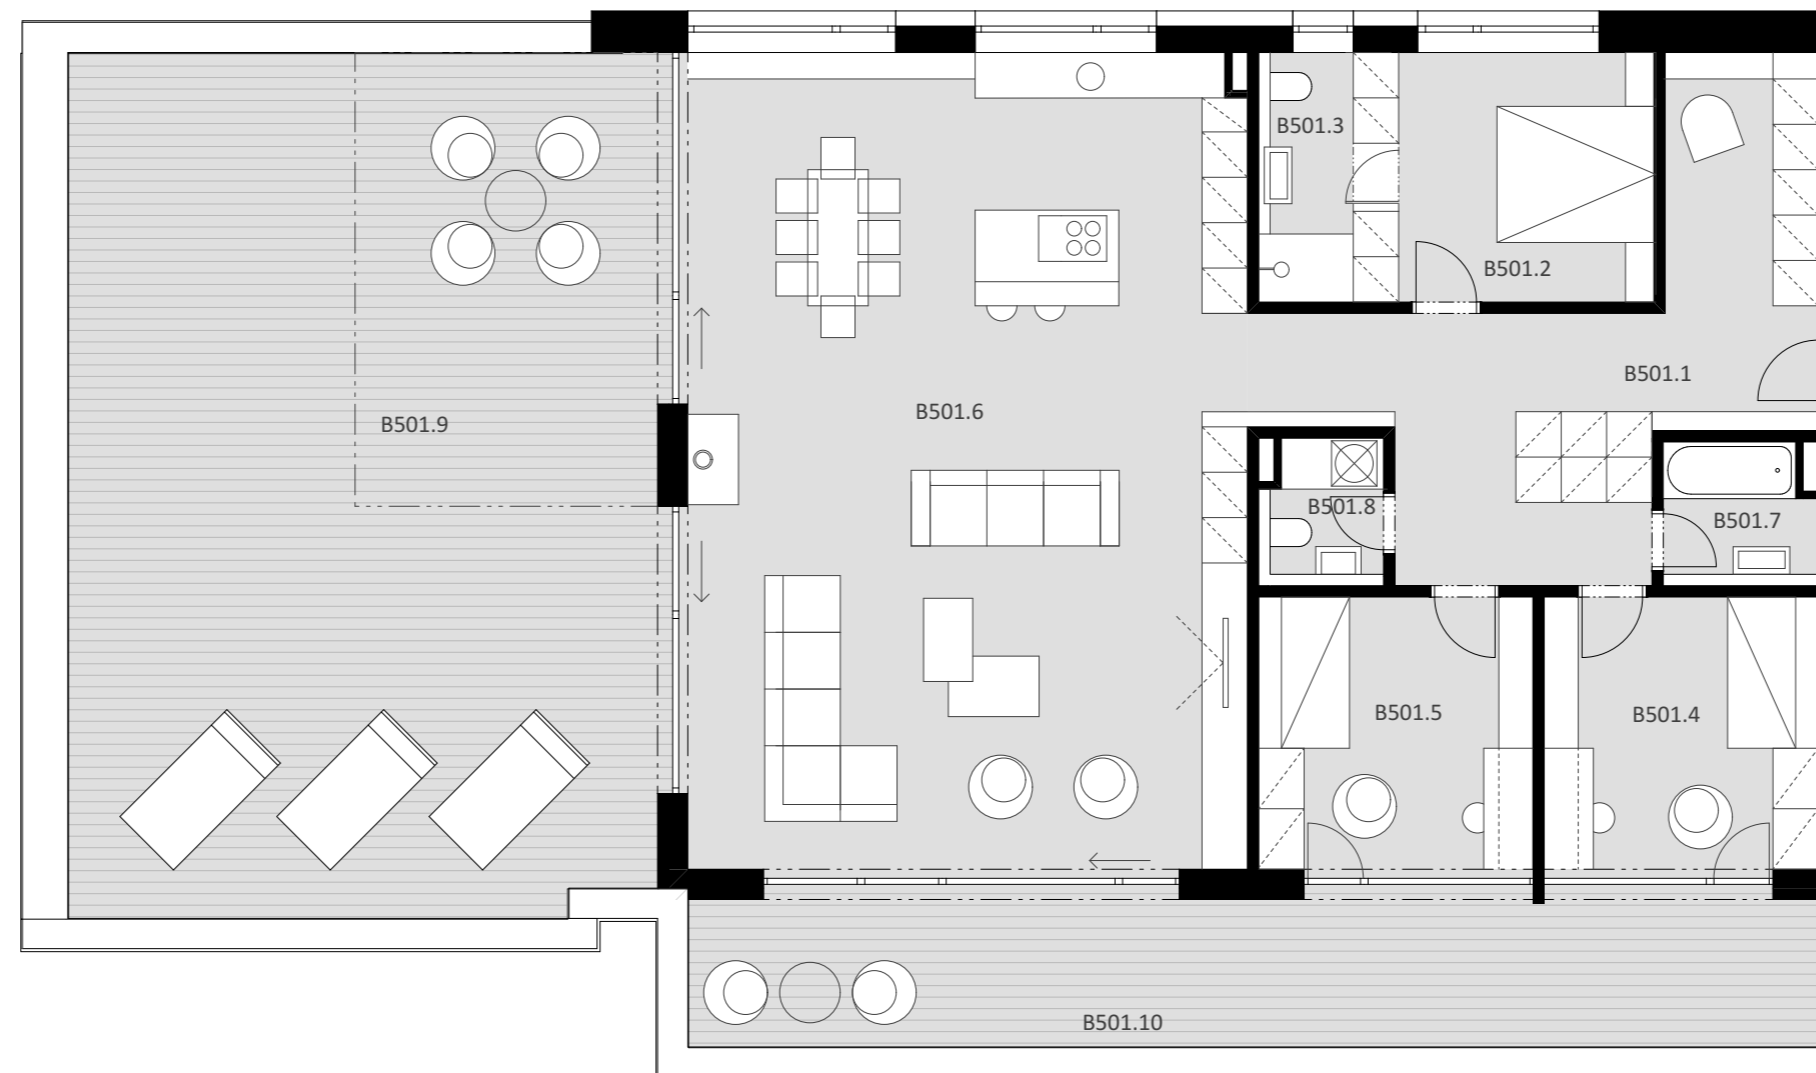

BYT B 501

B501.1	Vstup + chodba	25,56 m ²
B501.2	Izba	12,58 m ²
B501.3	Kúpeľňa	4,67 m ²
B501.4	Izba	13,41 m ²
B501.5	Izba	13,41 m ²
B501.6	Obývacia izba + kuchyňa	81,41 m ²
B501.7	Kúpeľňa	3,67 m ²
B501.8	WC	3,02 m ²

Plocha bytu 157,73 m²

B501.9	Terasa	90,52 m ²
B501.10	Terasa	31,82 m ²

Plocha celkom 280,07 m²

0944 000 233

www.novenabrezie.sk

4
IZBOVÝ BYT

5.
NADZEMNÉ PODLAŽIE