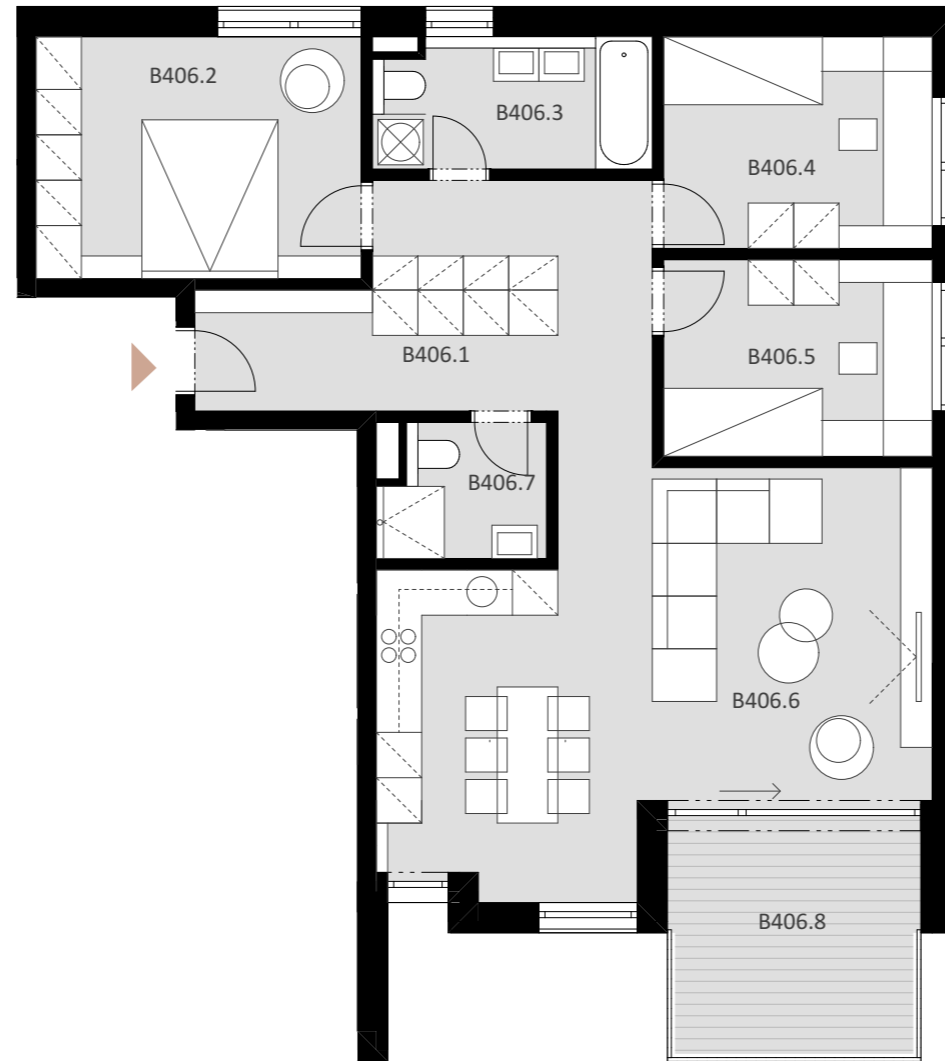

NOVÉ NÁBREŽIE

POPRAD

BYT B 406

B406.1	Vstup + chodba	15,05 m ²
B406.2	Spálňa	13,76 m ²
B406.3	Kúpeľňa	6,26 m ²
B406.4	Izba	9,94 m ²
B406.5	Izba	9,23 m ²
B406.6	Obývacia izba + kuchyňa	34,65 m ²
B406.7	Kúpeľňa	3,71 m ²

Plocha bytu 92,60 m²

B406.8 Balkón 10,23 m²

Plocha celkom 102,83 m²

4

IZBOVÝ BYT

4.

NADZEMNÉ PODLAŽIE

0944 000 233