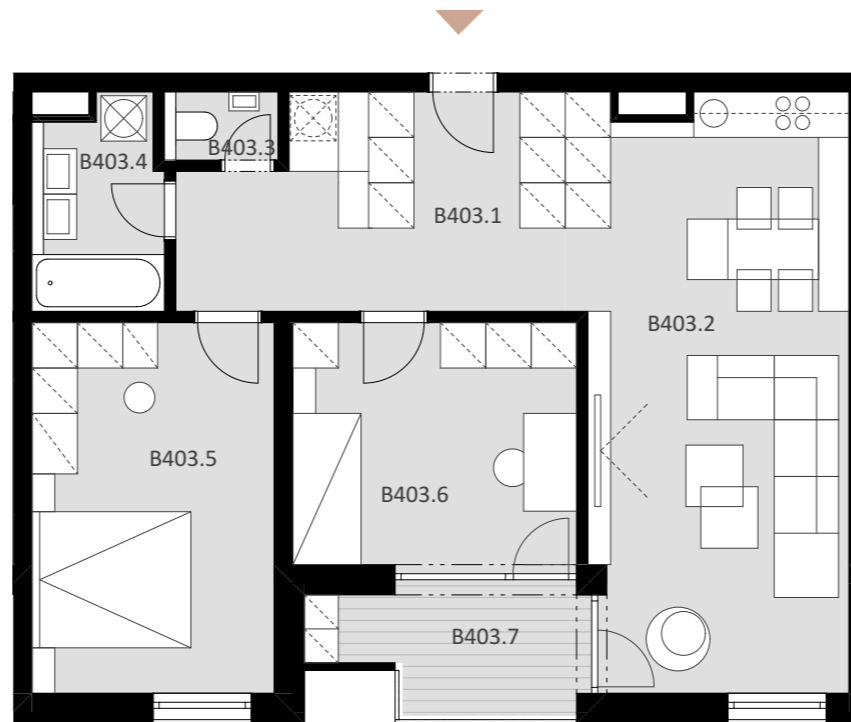

NOVÉ NÁBREŽIE
POPRAD

BYT B 403

| | | |
|--------|----------------------------|----------------------|
| B403.1 | Vstup + chodba | 13,36 m ² |
| B403.2 | Obývacia izba + kuchyňa | 27,59 m ² |
| B403.3 | WC | 1,35 m ² |
| B403.4 | Kúpeľňa | 4,58 m ² |
| B403.5 | Spálňa | 15,68 m ² |
| B403.6 | Izba | 12,29 m ² |

Plocha bytu 74,85 m²

B403.7 Balkón 5,59 m²

Plocha celkom 80,44 m²

3

IZBOVÝ BYT

4.

NADZEMNÉ PODLAŽIE

0944 000 233