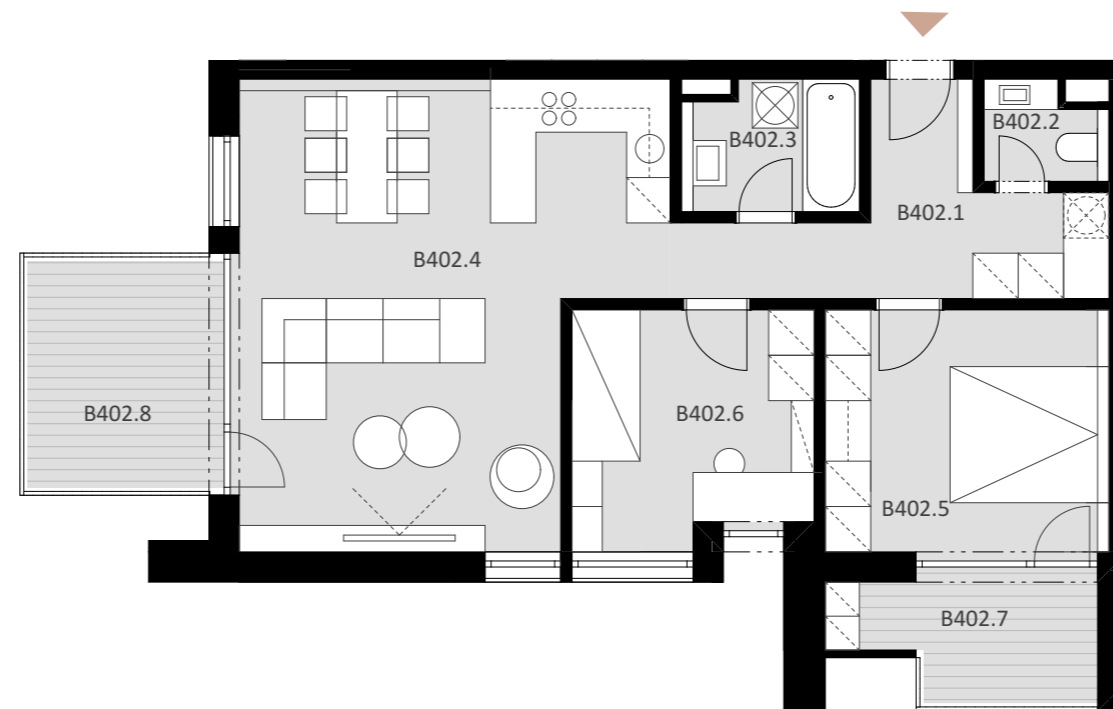

## BYT B 402

B402.1	Vstup + chodba	9,08 m <sup>2</sup>
B402.2	WC	1,96 m <sup>2</sup>
B402.3	Kúpeľňa	3,89 m <sup>2</sup>
B402.4	Obývacia izba + kuchyňa	31,15 m <sup>2</sup>
B402.5	Spálňa	12,29 m <sup>2</sup>
B402.6	Izba	9,70 m <sup>2</sup>

**Plocha bytu 68,07 m<sup>2</sup>**

B402.7	Balkón	5,33 m <sup>2</sup>
B402.8	Balkón	7,79 m <sup>2</sup>

**Plocha celkom 81,19 m<sup>2</sup>**

# 3

IZBOVÝ BYT