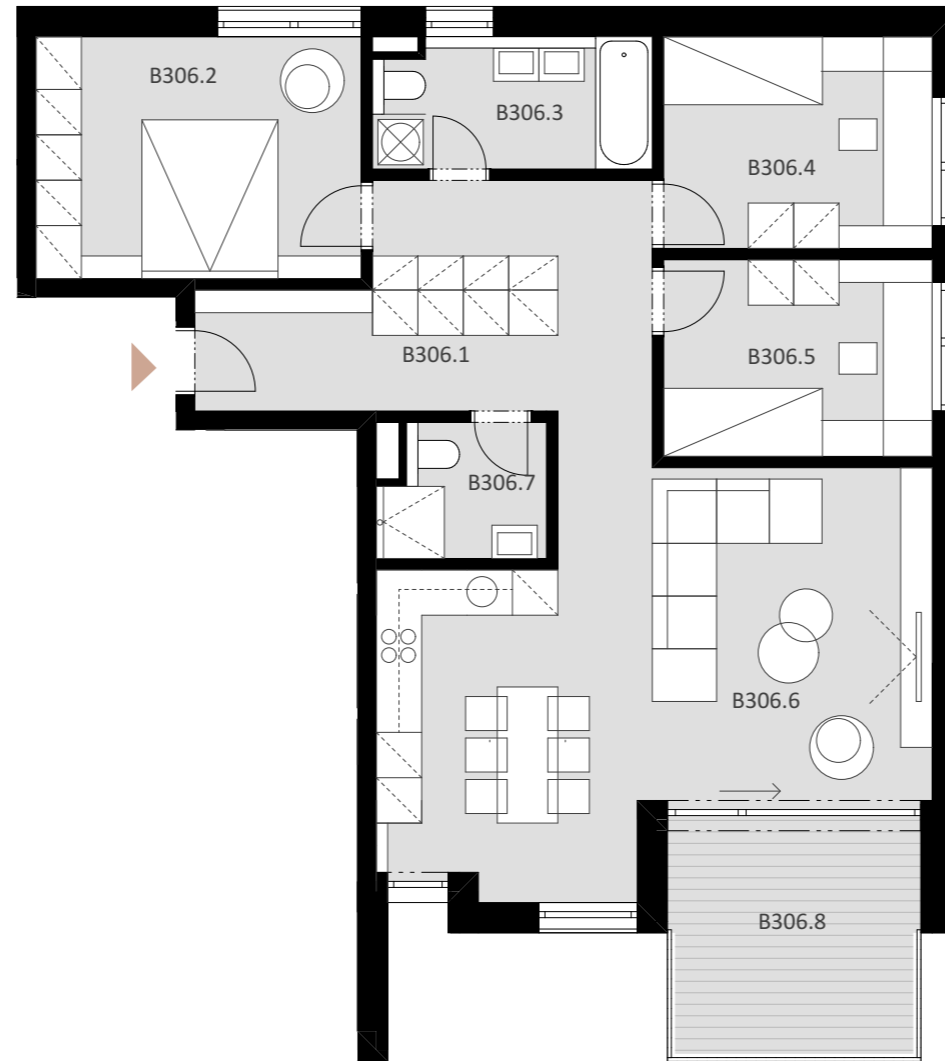

NOVÉ NÁBREŽIE

POPRAD

BYT B 306

B306.1	Vstup + chodba	15,05 m ²
B306.2	Spálňa	13,76 m ²
B306.3	Kúpeľňa	6,26 m ²
B306.4	Izba	9,94 m ²
B306.5	Izba	9,23 m ²
B306.6	Obývacia izba + kuchyňa	34,65 m ²
B306.7	Kúpeľňa	3,71 m ²

Plocha bytu 92,60 m²

B306.8 Balkón 10,23 m²

Plocha celkom 102,83 m²

4

IZBOVÝ BYT

3.

NADZEMNÉ PODLAŽIE

0944 000 233