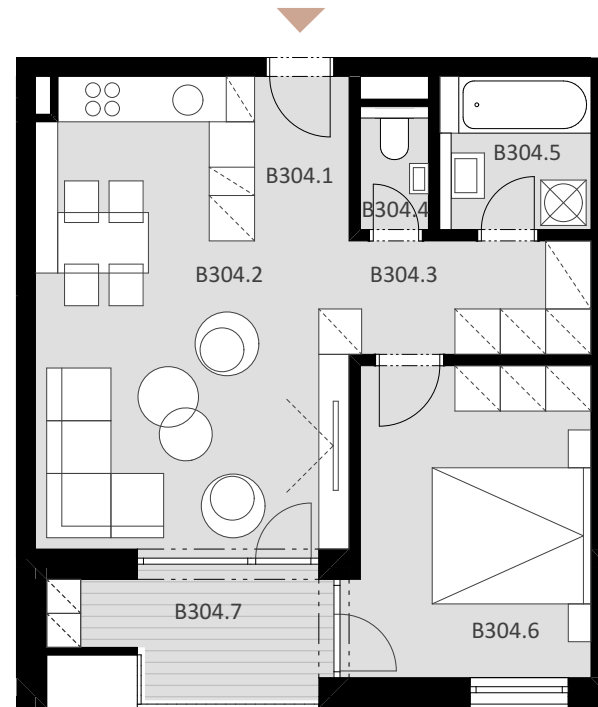

NOVÉ NÁBREŽIE

POPRAD

BYT B 304

B304.1	Vstup	2,72 m ²
B304.2	Obývacia izba + kuchyňa	23,33 m ²
B304.3	Chodba + šatník	4,80 m ²
B304.4	WC	1,46 m ²
B304.5	Kúpeľňa	4,05 m ²
B304.6	Spálňa	12,93 m ²

Plocha bytu 49,29 m²

B304.7 Balkón 5,59 m²

Plocha celkom 54,88 m²

2

IZBOVÝ BYT

3.

NADZEMNÉ PODLAŽIE

0944 000 233

www.novenabrezie.sk