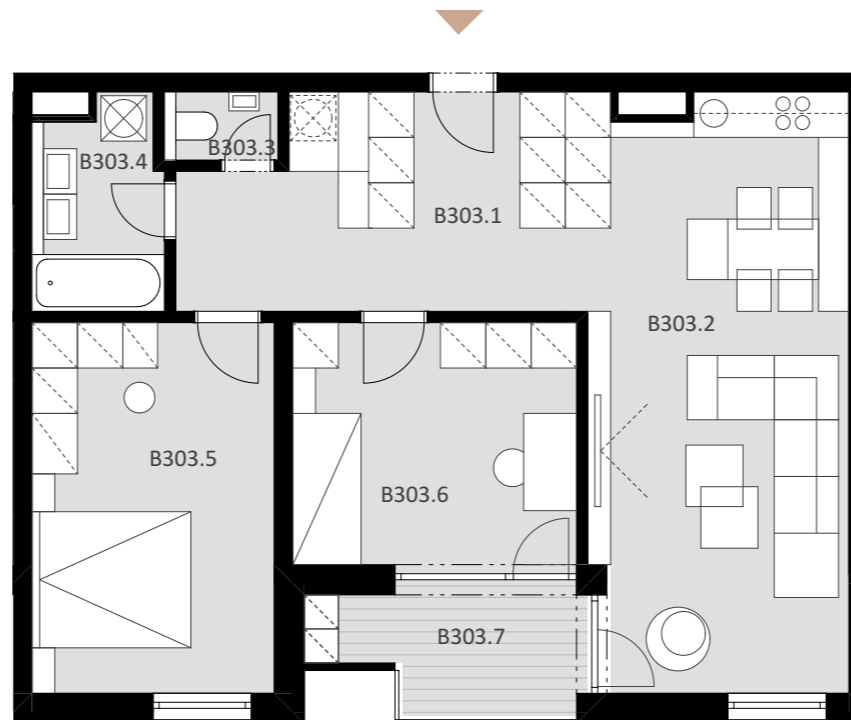

NOVÉ NÁBREŽIE

POPRAD

BYT B 303

B303.1	Vstup + chodba	13,36 m ²
B303.2	Obývacia izba + kuchyňa	27,59 m ²
B303.3	WC	1,35 m ²
B303.4	Kúpeľňa	4,58 m ²
B303.5	Spálňa	15,68 m ²
B303.6	Izba	12,29 m ²

Plocha bytu 74,85 m²

B303.7 Balkón 5,59 m²

Plocha celkom 80,44 m²

3

IZBOVÝ BYT

3.

NADZEMNÉ PODLAŽIE

0944 000 233

www.novenabrezie.sk