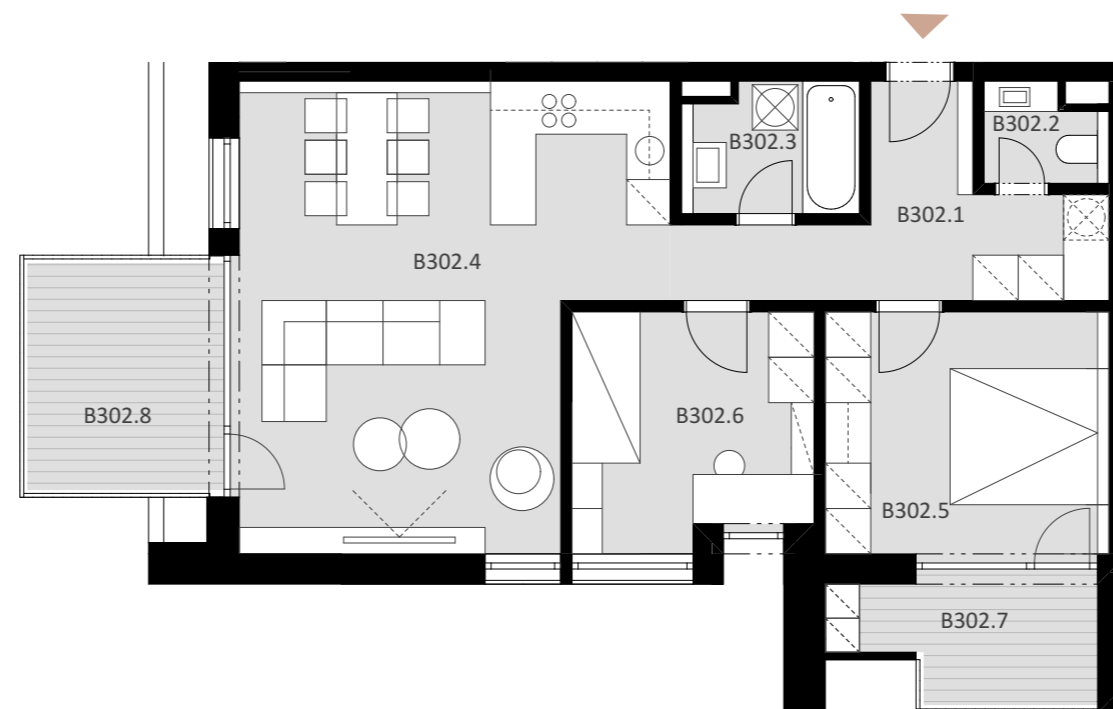

NOVÉ NÁBREŽIE

POPRAD

BYT B 302

B302.1	Vstup + chodba	9,08 m ²
B302.2	WC	1,96 m ²
B302.3	Kúpeľňa	3,89 m ²
B302.4	Obývacia izba + kuchyňa	31,15 m ²
B302.5	Spálňa	12,29 m ²
B302.6	Izba	9,70 m ²

Plocha bytu 68,07 m²

B302.7	Balkón	5,33 m ²
B302.8	Balkón	7,79 m ²

Plocha celkom 81,19 m²

3

IZBOVÝ BYT

3.

NADZEMNÉ PODLAŽIE

0944 000 233

www.novenabrezie.sk