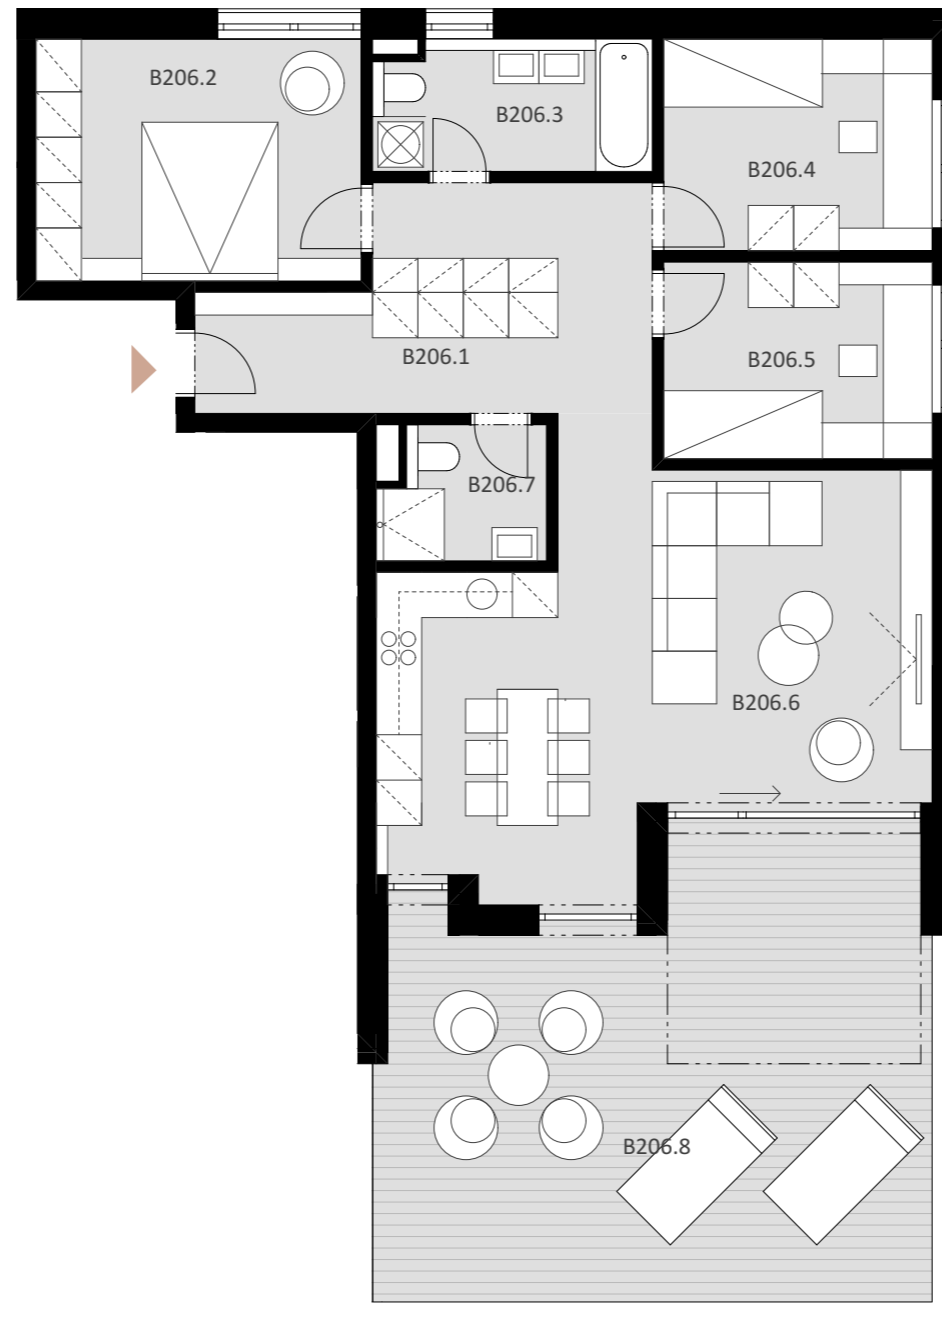

## BYT B 206

B206.1	Vstup + chodba	15,05 m <sup>2</sup>
B206.2	Spálňa	13,76 m <sup>2</sup>
B206.3	Kúpeľňa	6,26 m <sup>2</sup>
B206.4	Izba	9,94 m <sup>2</sup>
B206.5	Izba	9,23 m <sup>2</sup>
B206.6	Obývacia izba + kuchyňa	34,81 m <sup>2</sup>
B206.7	Kúpeľňa	3,71 m <sup>2</sup>

**Plocha bytu 92,76 m<sup>2</sup>**

B206.8 Terasa 41,72 m<sup>2</sup>

**Plocha celkom 134,48 m<sup>2</sup>**

# 4

IZBOVÝ BYT