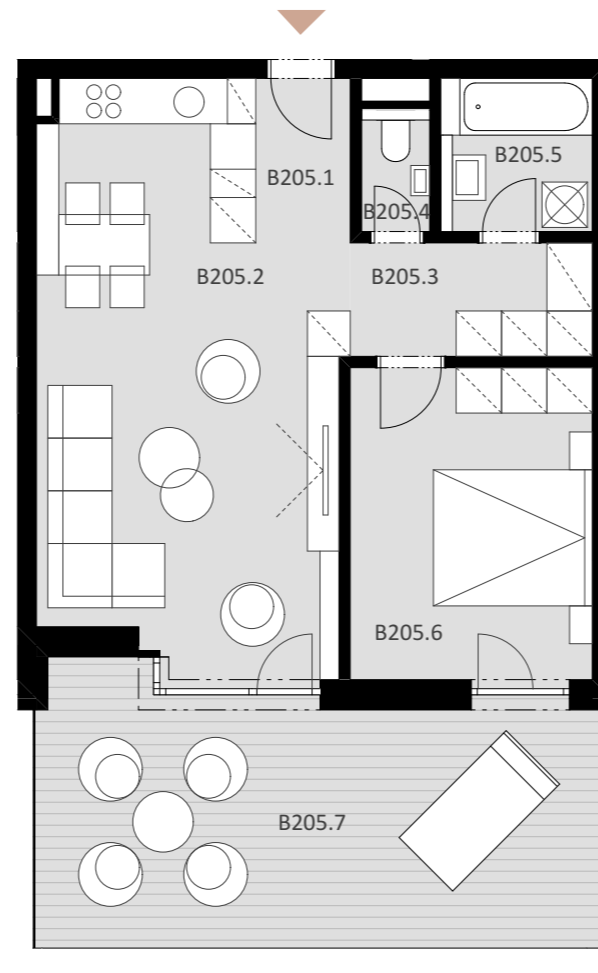

## BYT B 205

A205.1	Vstup	2,72 m <sup>2</sup>
A205.2	Obývacia izba + kuchyňa	28,66 m <sup>2</sup>
A205.3	Chodba + šatník	4,80 m <sup>2</sup>
A205.4	WC	1,46 m <sup>2</sup>
A205.5	Kúpeľňa	4,05 m <sup>2</sup>
A205.6	Spálňa	13,36 m <sup>2</sup>

**Plocha bytu 55,05 m<sup>2</sup>**

A205.7 Terasa 25,62 m<sup>2</sup>

**Plocha celkom 80,67 m<sup>2</sup>**

# 2

IZBOVÝ BYT