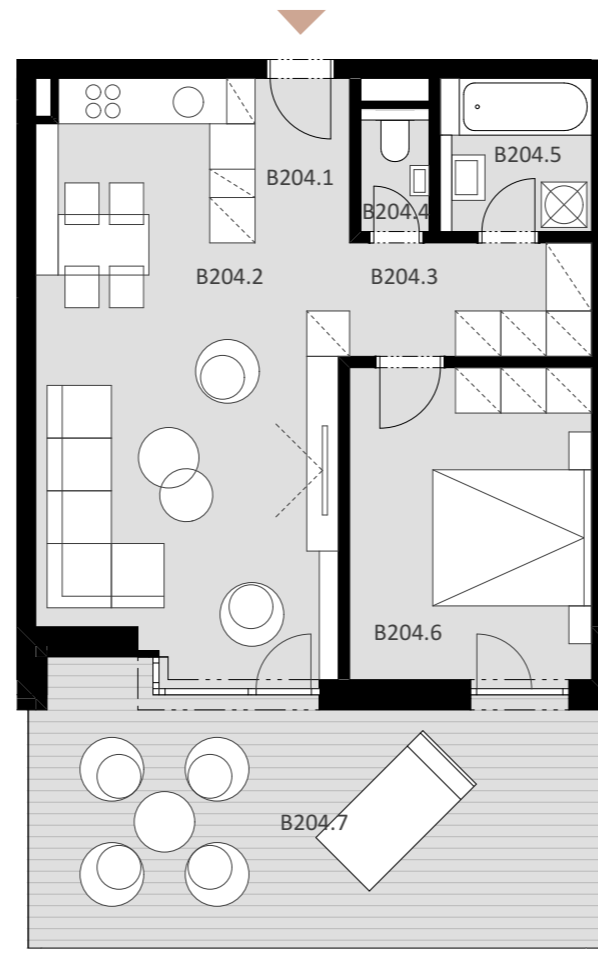

## BYT B 204

B204.1	Vstup	2,72 m <sup>2</sup>
B204.2	Obývacia izba + kuchyňa	28,66 m <sup>2</sup>
B204.3	Chodba + šatník	4,80 m <sup>2</sup>
B204.4	WC	1,46 m <sup>2</sup>
B204.5	Kúpeľňa	4,05 m <sup>2</sup>
B204.6	Spálňa	13,36 m <sup>2</sup>

**Plocha bytu 55,05 m<sup>2</sup>**

B204.7 Terasa 25,62 m<sup>2</sup>

**Plocha celkom 80,67 m<sup>2</sup>**

# 2

IZBOVÝ BYT