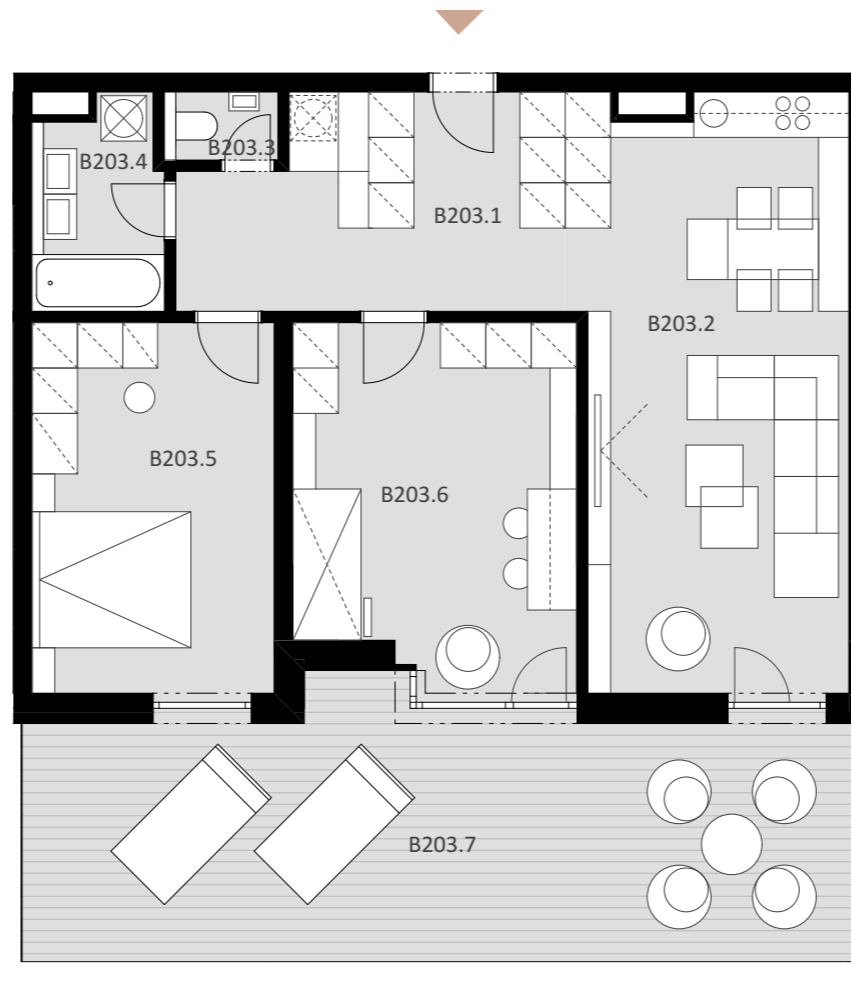

NOVÉ NÁBREŽIE

POPRAD

BYT B 203

B203.1	Vstup + chodba	13,36 m ²
B203.2	Obývacia izba + kuchyňa	28,01 m ²
B203.3	WC	1,35 m ²
B203.4	Kúpeľňa	4,58 m ²
B203.5	Spálňa	15,84 m ²
B203.6	Izba	17,58 m ²

Plocha bytu 80,72 m²

B203.7 Terasa 36,75 m²

Plocha celkom 117,47 m²

3

IZBOVÝ BYT

2.

NADZEMNÉ PODLAŽIE

0944 000 233

www.novenabrezie.sk